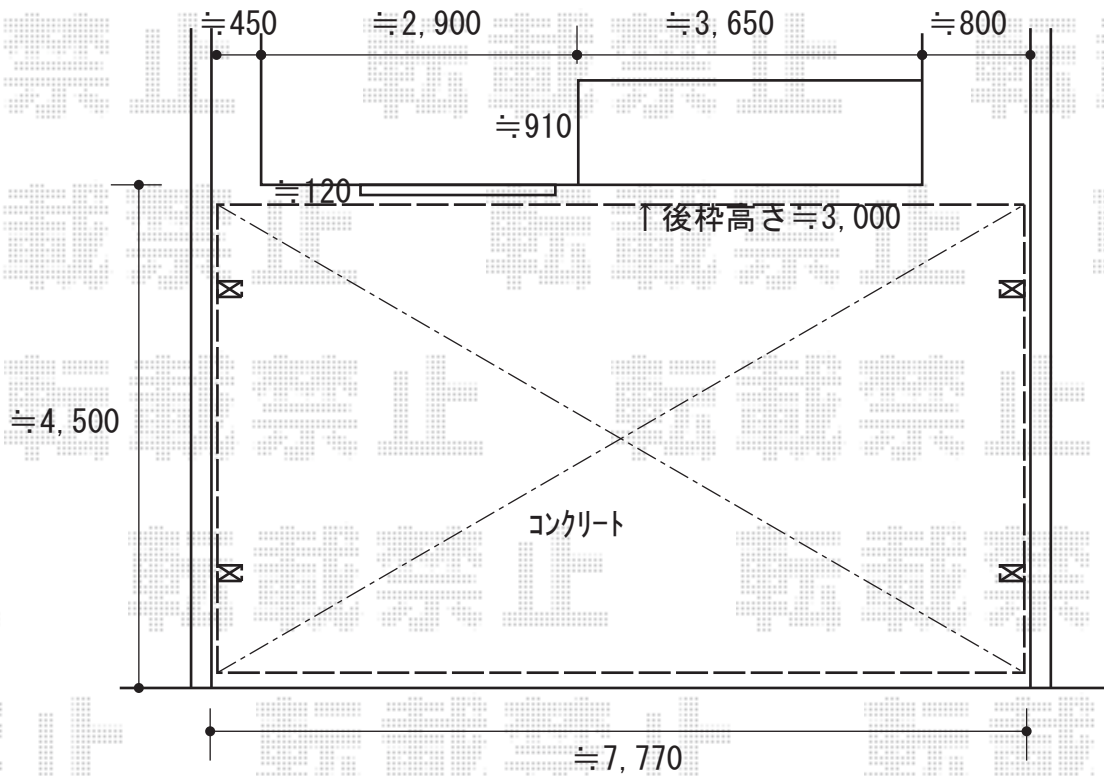

カーポート 施工概略図

YKK AP エフルージュ トリプル 積雪~20cm対応
幅= 7,928mm
奥行= 5,052mm
色： プラチナステン
屋根材： ポリカーボネート（トーマイマット）
柱仕様： ハイロング柱仕様（有効高 約2,800mm）

2018-4-492204

担当者

村上