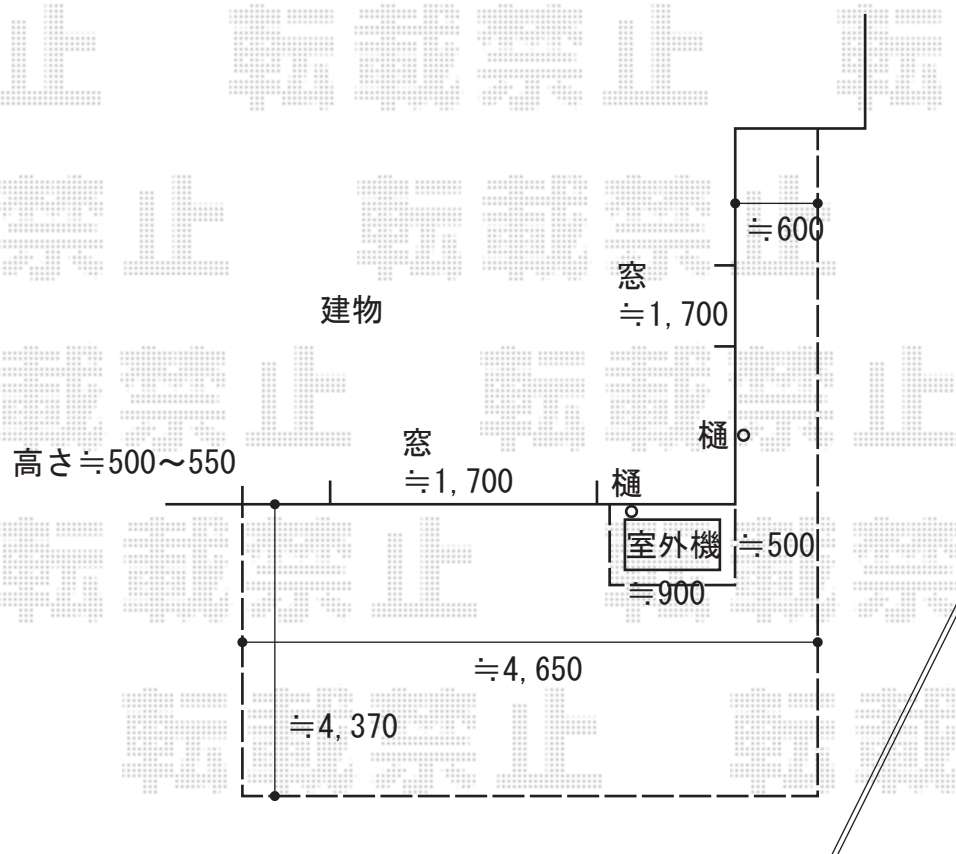

ウッドデッキ工事 施工概略図

YKK AP リウッドデッキ 200
間口= 約4,651mm
出幅= 約4,370mm/約9,370mm
色： レッドブラウン
床板： 縦貼り/千鳥貼り
幕板： 標準幕板
束柱： Tタイプ(400~550mm) (色： カームブラック)

2018-4-492211

担当者

木附