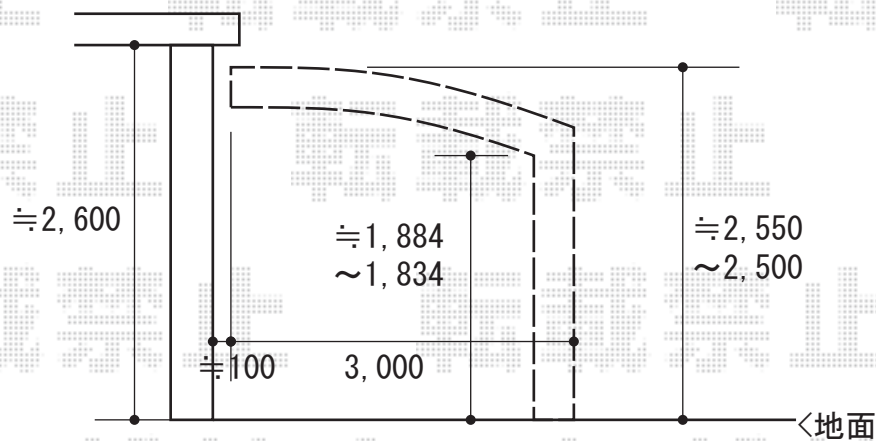

カーポート施工概略図

YKK AP レイナポートグラン 積雪～20cm対応
幅= 3,000mm
奥行= 5,768mm
色： プラチナステン
屋根材： 熱線遮断ポリカーボネート(クリアマット)
柱仕様： 標準柱仕様 (有効高 約2,000mm)

2018-4-492226

担当者

伊野