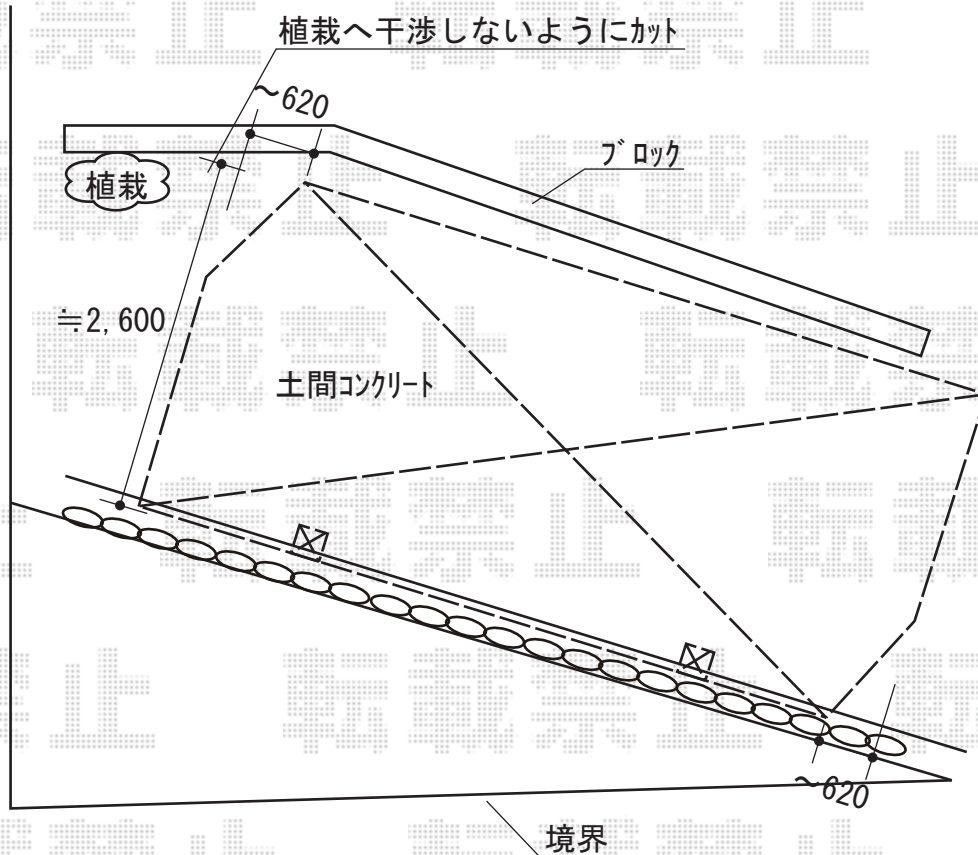

カーポート 施工概略図

LIXIL フーゴF (フラットスタイル) 木調色 積雪~20cm対応
幅= 2,692mm
奥行= 5,028mm
色: シャイングレー+クリエペール
屋根材: 熱線吸収ポリカーボネート (クリアマットS・すりガラス調)
柱仕様: 標準柱仕様 (有効高 約2,200mm)

LIXIL フーゴF 異形対応部材
異形対応側枠セット× 2セット
隅切対応部品セット× 2セット

※納まりはイメージとなります