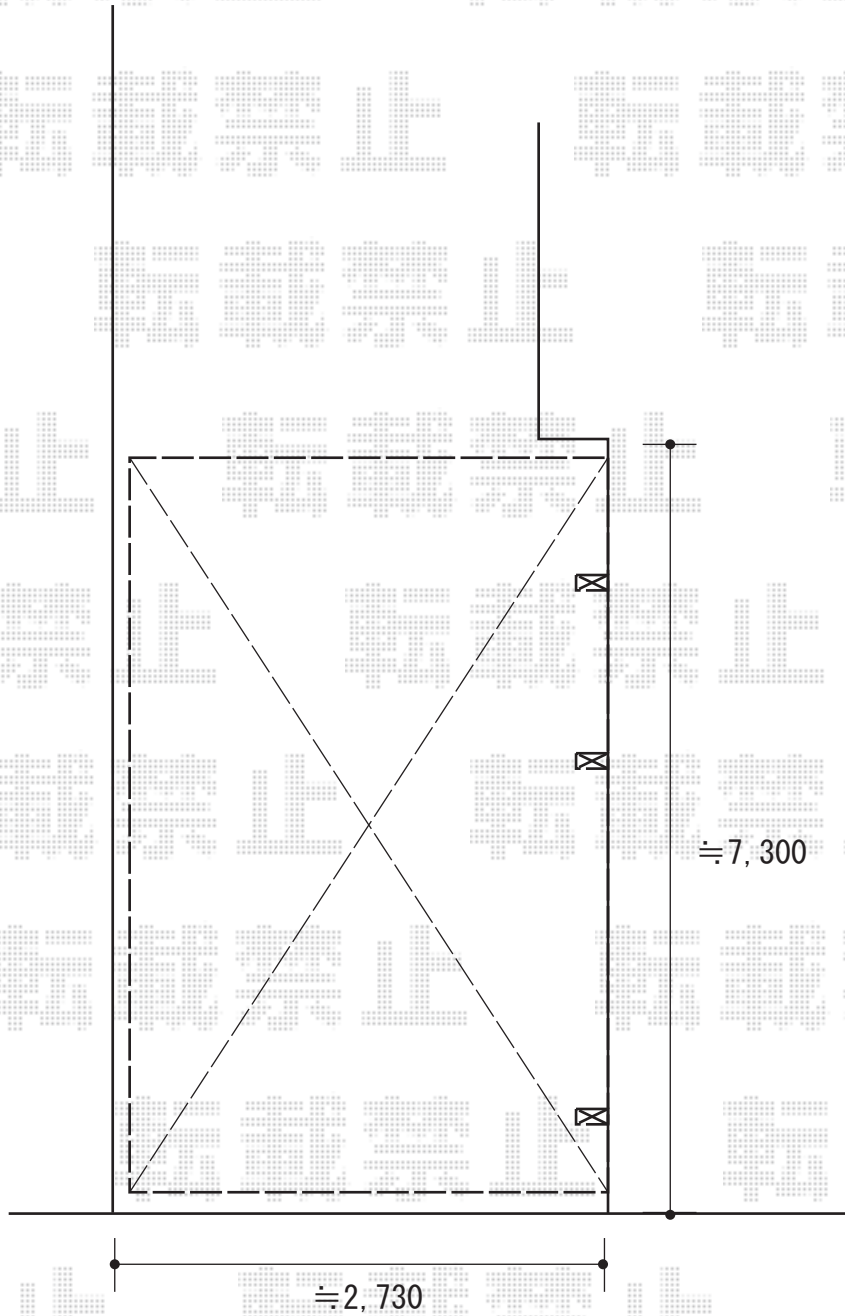

カーポート 施工概略図

YKK AP レイナポートグラン 延長 積雪~20cm対応  
幅= 2,700mm  
奥行= 7,200mm  
色：プラチナステン  
屋根材：熱線遮断ポリカーボネート(クリアマット)  
柱仕様：ハイルーフ柱仕様(有効高 約2,350mm)

2018-4-492309

担当者

竹本