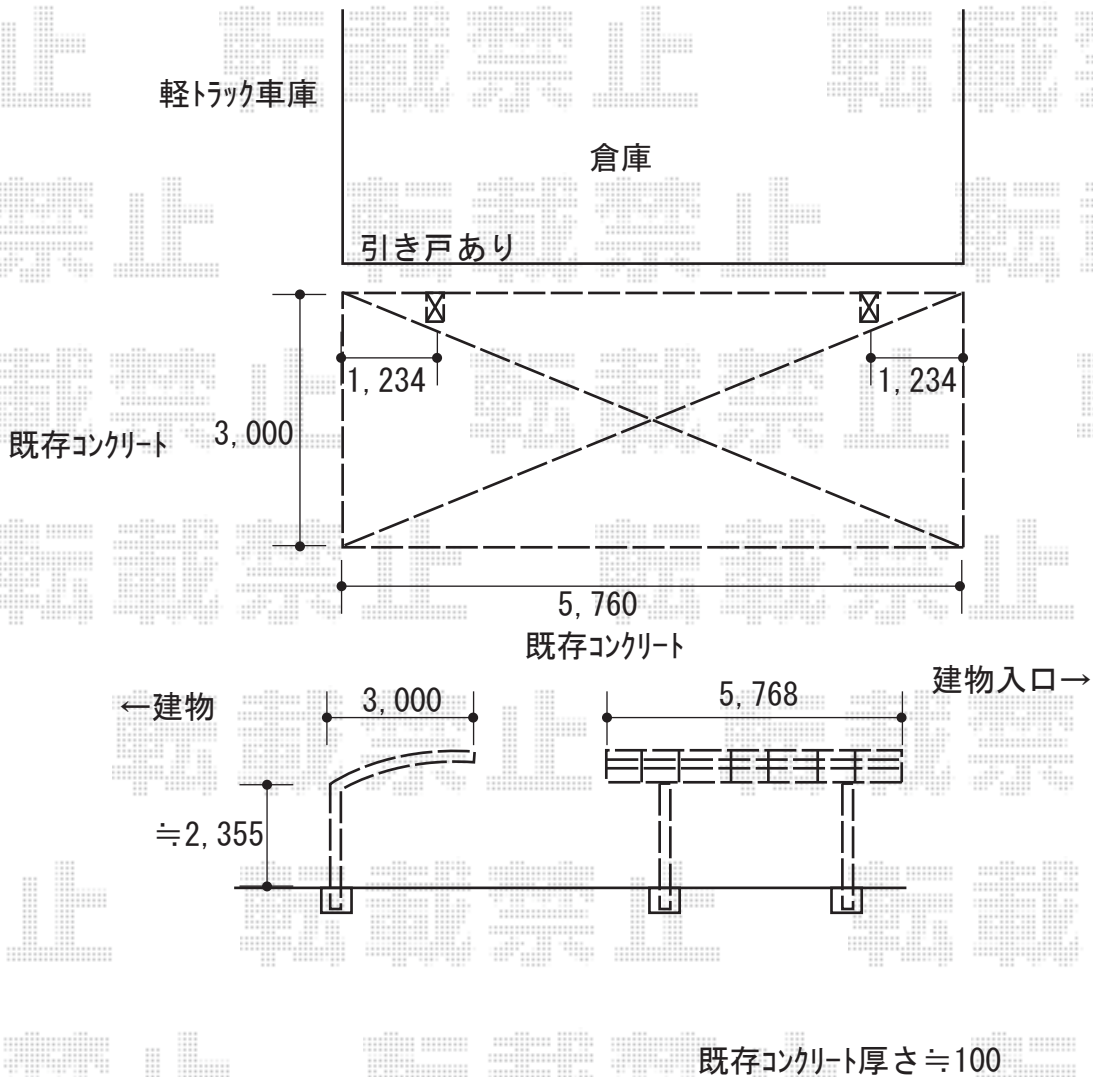

カーポート 施工概略図

YKK AP レイナポートグラン 積雪～20cm対応  
幅= 3,000mm  
奥行= 5,768mm  
色： プラチナステン  
屋根材： 熱線遮断ポリカーボネート(クリアマット)  
柱仕様： ハイルフ柱仕様(有効高 約2,350mm)

2018-4-492455

担当者

竹本