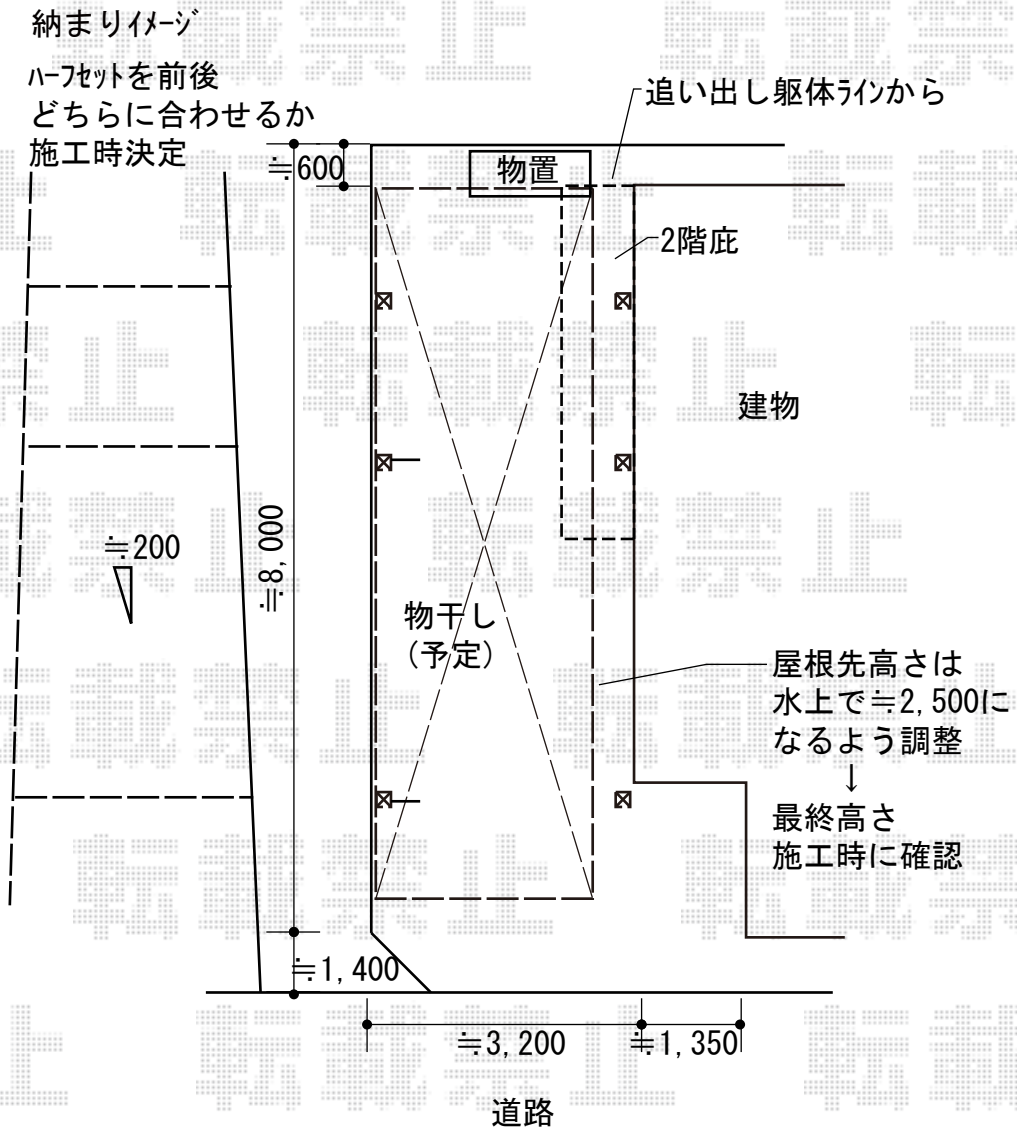

カーポート 施工概略図

YKK AP レイナポートグラン 延長 積雪～20cm対応
 幅= 2,550mm 奥行= 7,200mm 色： プラチナステン
 屋根材： ポリカーボネート（トーマイマット）
 柱仕様： ハイルフ柱仕様（有効高 約2,350mm）

YKK AP レイナポートグラン 着脱式サポート 標準・ハイルフ兼用 2本入り/1本入り×各1セット
 色： プラチナステン

YKK AP レイナポートグラン 水平式物干し（カーポート柱用）標準 2本入り×1セット
 色： プラチナステン

2018-4-492481

担当者

小林