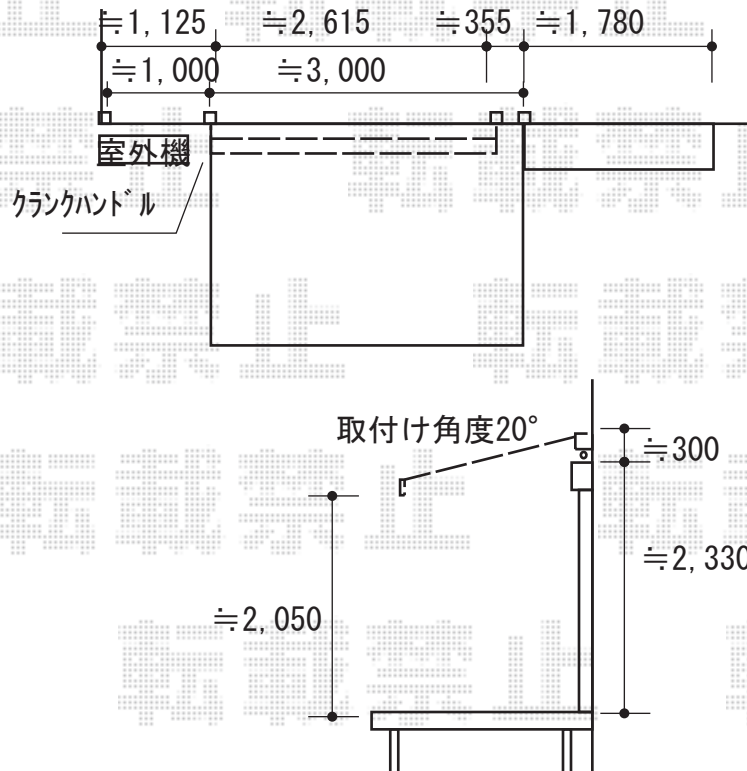

エクステリア 施工概略図

LIXIL(トステム) 彩風 あやかぜ S型 手動式

間口= 関東間1.5間 (2,730mm)

出幅= 2,000mm

本体色： ナチュラルシルバー

キャンバス色： ポリエステル (ブリテッシュグリーンP)

駆動： 手動式/外観左駆動

クランクハンドル： 長さ1,500mm

フリル： 無し

追加部材： ベースプレート一式 L3330

2018-4-492619

担当者

木附