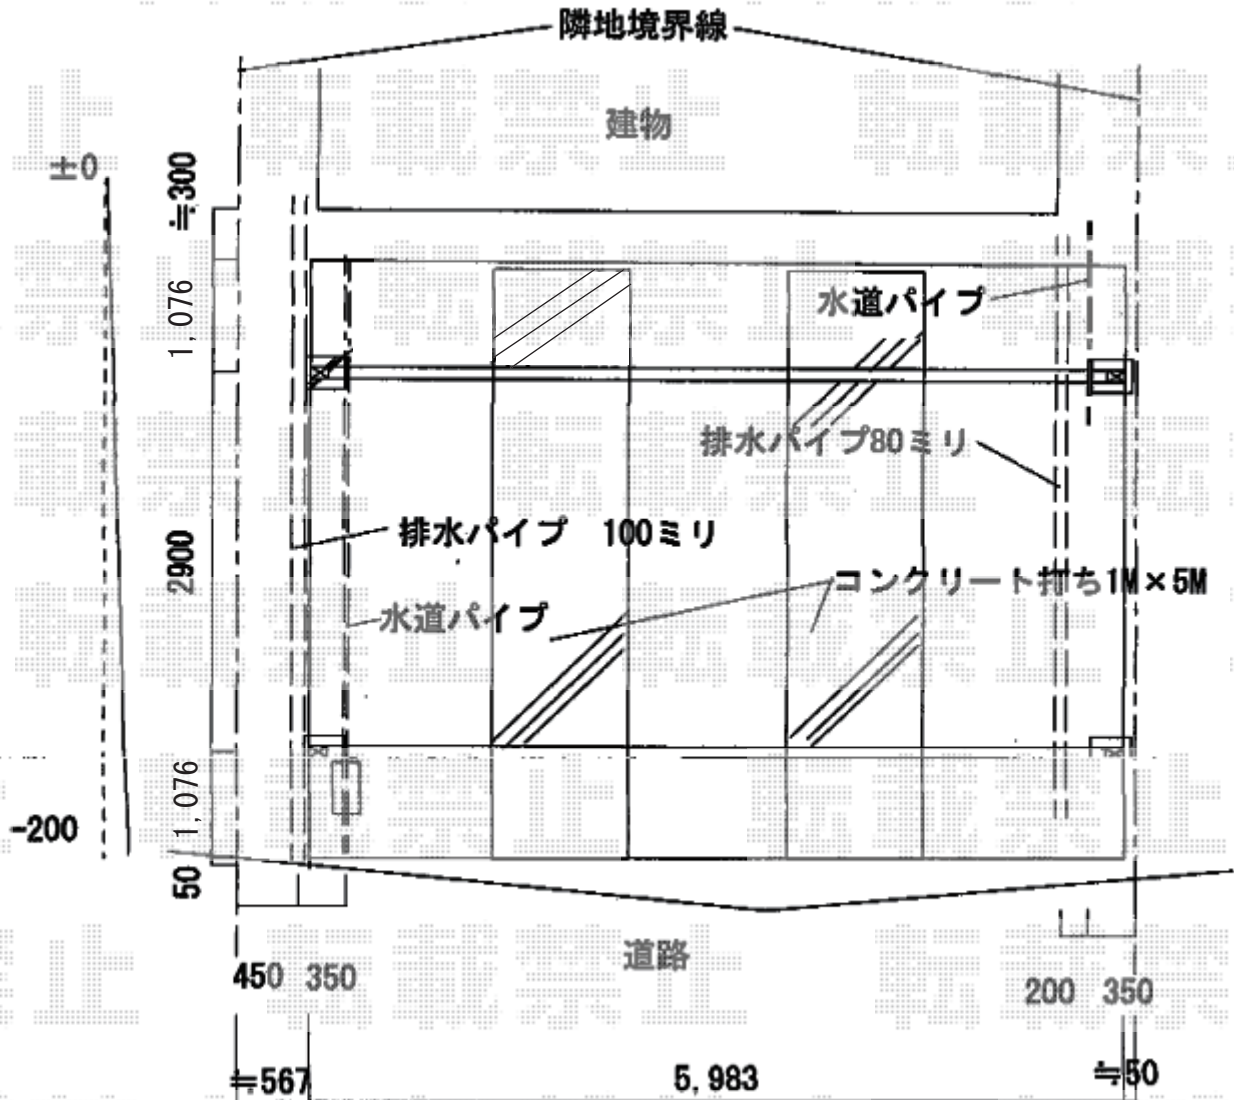

カーポート 施工概略図

YKK AP レイナツインポートグラン 積雪～20cm対応  
 幅= 5,983mm  
 奥行= 5,052mm  
 色： ピュアシルバー  
 屋根材： 熱線遮断ポリカーボネート(クリアマット)  
 柱仕様： ハイルフ柱仕様 (有効高 約2,350mm)

2018-4-492673

担当者

竹本