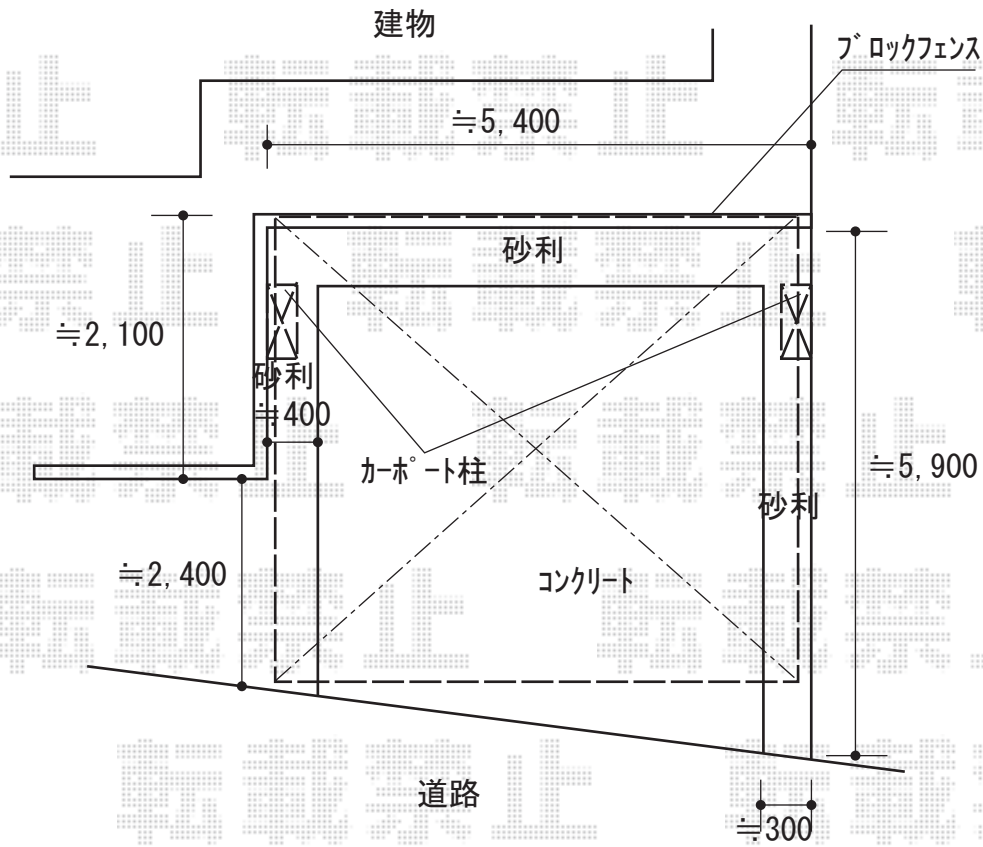

# カーポート 施工概略図

YKK AP エフルージュツインEX 後方支持タイプ 積雪~20cm対応  
幅= 5,398mm  
奥行= 5,052mm  
色： プラチナステン  
屋根材： 熱線遮断ポリカーボネート(クリアマット)  
柱仕様： ハイルフ柱仕様 (有効高 約2,300mm)

2018-4-492688

担当者

伊野