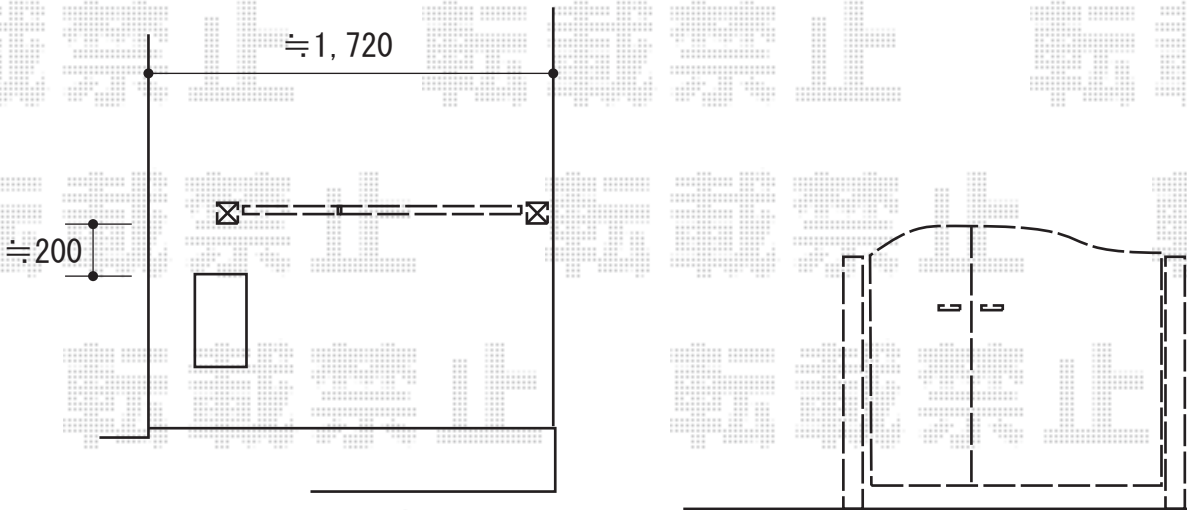

# 門扉 施工概略図

LIXIL (TOEX) ラフィーネ門扉1型 両開き親子  
扉幅 = 400+800mm  
扉高 = 1,000mm  
色 : アイアンブラック  
錠 : アームRF錠  
開き : 内開き

2018-4-492753

担当者

細川