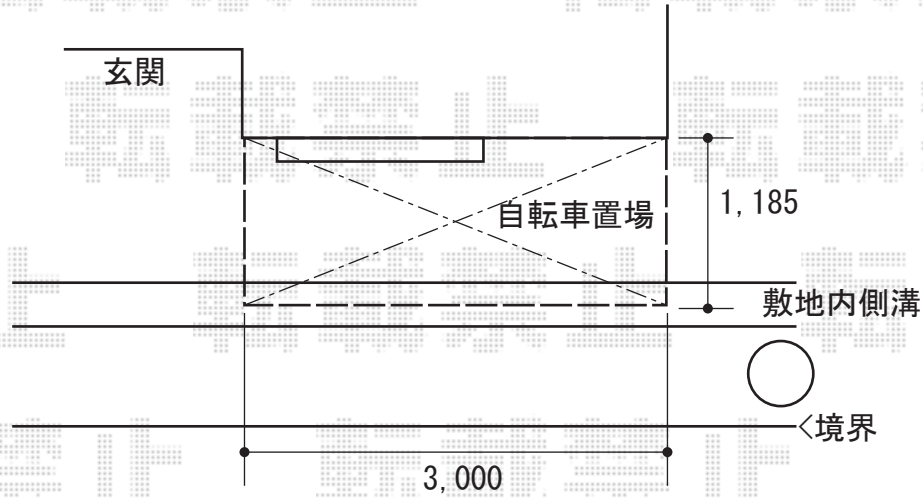

テラス屋根 施工概略図

LIXIL スピーネ R型 ルーフタイプ 単体 積雪~20cm対応
間口= メーター3000 (柱芯々2,800mm 屋根幅3,020mm)
出幅= 4尺 (1,185mm)
色: シャイングレー
屋根材: ポリカーボネート (クリアマット・すりガラス調)
柱仕様: 柱無しタイプ
施工方法: 上止め

2018-4-492761

担当者

関