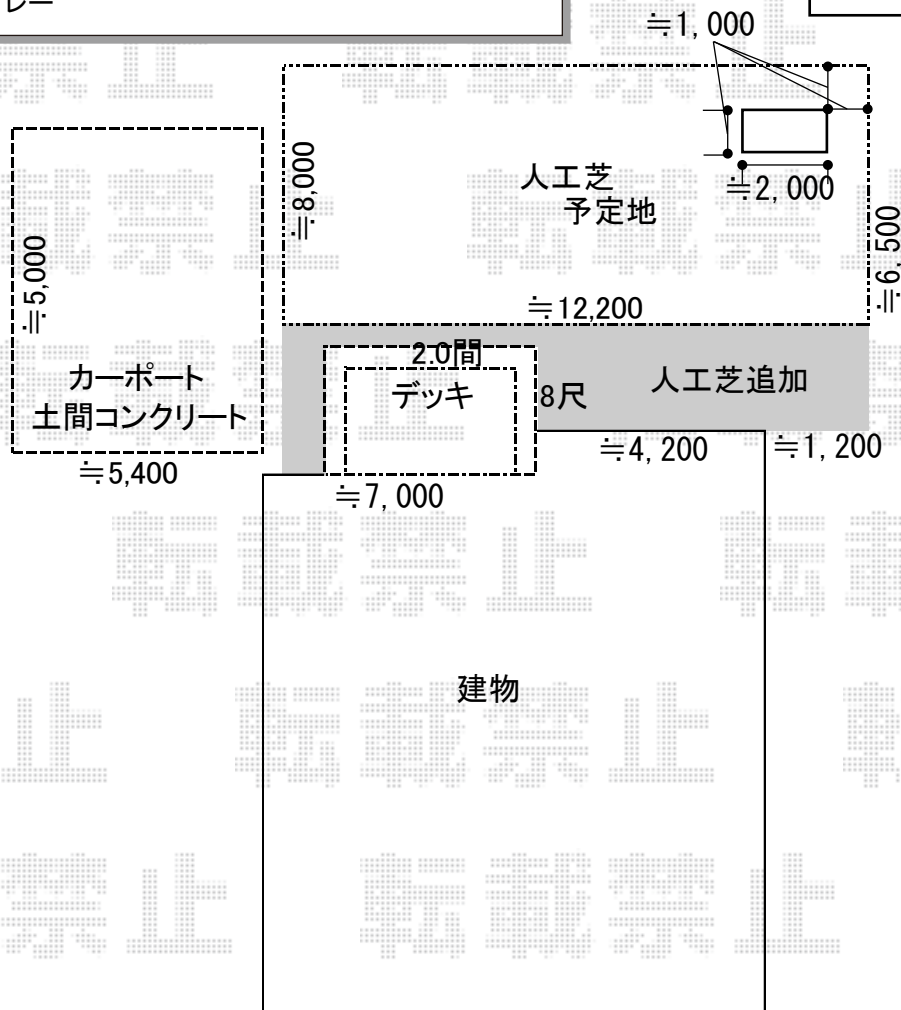

ウッドデッキ カーポート テラス屋根 施工概略図

LIXIL (TOEX) 樹ら楽ステージ
間口= 2.0間(3,616mm)
出幅= 6尺(1,811mm)
色： ダークグレー
床板： 標準(溝なし)/縦貼り
幕板： 幕板B (薄)
束柱： 束柱B (400~550mm)
束柱色： オータムブラウン

LIXIL (TOEX) ソルディーポート 1500 2台用 マテリアルカラー 積雪~50cm対応
幅= 5,349mm
奥行= 5,009mm
色： シャイングレー+クリエラスク
屋根材： ポリカーボネート (クリアマット・すりガラス調)
柱仕様： ロング柱25仕様 (有効高 約2,500mm)

LIXIL 樹ら楽ステージ ステップデッキ 1段
間口= 2.0間(3,616mm)
色： ダークグレー
束柱色： オータムブラウン

LIXIL スピーネ F型 1500 テラスタイプ 単体 積雪~50cm対応
間口= メーター3000 (柱芯々2,800mm 屋根幅3,020mm)
出幅= 8尺 (2,385mm)
色： シャイングレー
屋根材： ポリカーボネート (クリアマット・すりガラス調)
柱仕様： 出幅自在桁タイプ (柱2本)
施工方法： 上止め仕様

LIXIL スピーネ 吊り下げ物干しBセット 標準 2本入り
色： シャイングレー

LIXIL デッキ接続用部材 (ベースプレートセット) ×2セット
色： シャイングレー

2018-4-492783

担当者

竹本