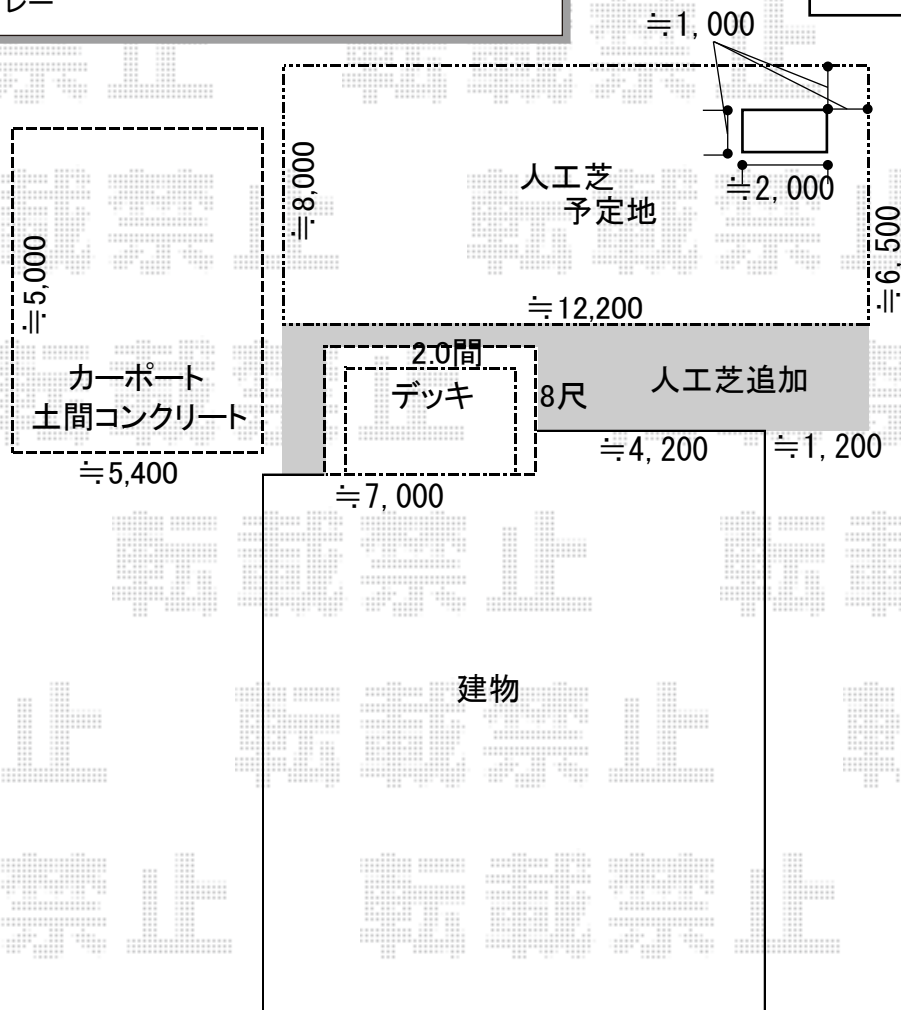

ウッドデッキ カーポート テラス屋根 施工概略図

LIXIL (TOEX) 樹ら楽ステージ
間口= 2.0間 (3,616mm)
出幅= 6尺 (1,811mm)
色： ダークグレー
床板： 標準(溝なし)/縦貼り
幕板： 幕板B (薄)
束柱： 束柱B (400~550mm)
束柱色： オータムブラウン

LIXIL (TOEX) ソルディーポート 1500 2台用 マテリアルカラー 積雪~50cm対応
幅= 5,349mm
奥行= 5,009mm
色： シャイングレー+クリエラスク
屋根材： ポリカーボネート (クリアマット・すりガラス調)
柱仕様： ロング柱25仕様 (有効高 約2,500mm)

LIXIL 樹ら楽ステージ ステップデッキ 1段
間口= 2.0間 (3,616mm)
色： ダークグレー
束柱色： オータムブラウン

LIXIL スピーネ F型 1500 テラスタイプ 単体 積雪~50cm対応
間口= メーター3000 (柱芯々2,800mm 屋根幅3,020mm)
出幅= 8尺 (2,385mm)
色： シャイングレー
屋根材： ポリカーボネート (クリアマット・すりガラス調)
柱仕様： 出幅自在桁タイプ (柱2本)
施工方法： 上止め仕様

LIXIL スピーネ 吊り下げ物干しBセット 標準 2本入り
色： シャイングレー

LIXIL デッキ接続用部材 (ベースプレートセット) ×2セット
色： シャイングレー

2018-4-492783

担当者

竹本