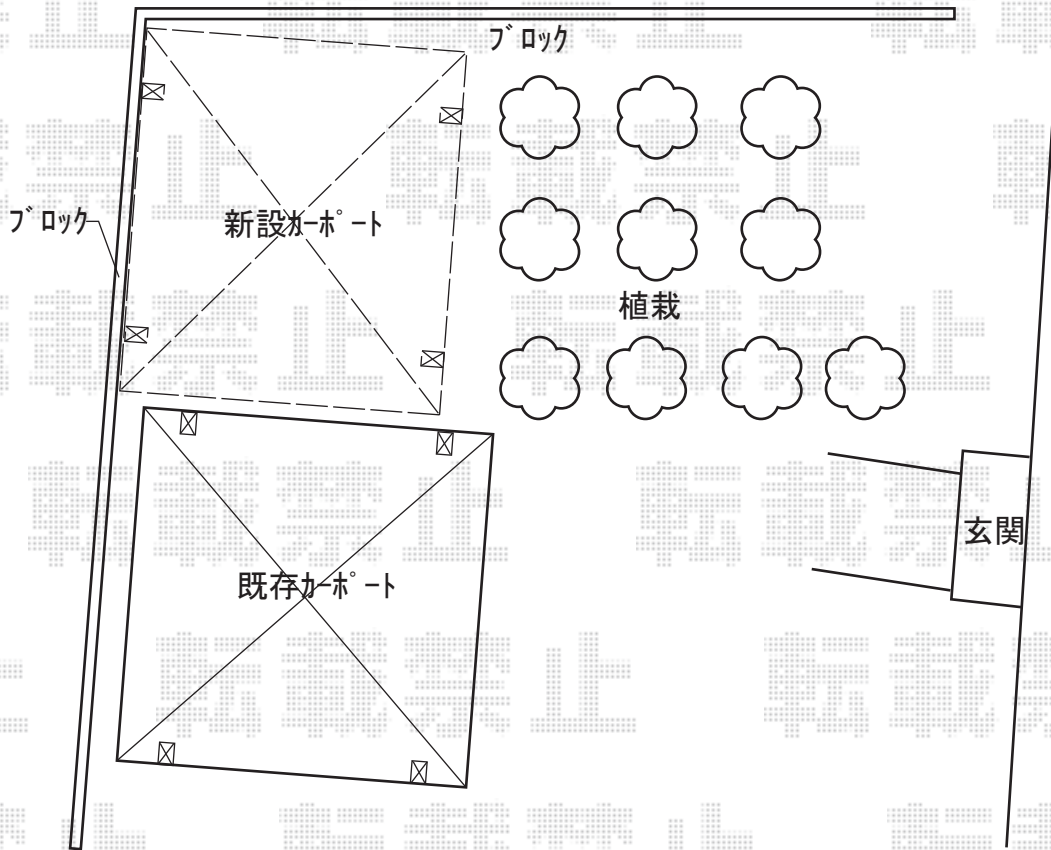

カーポート 施工概略図

YKK AP レイナツインポートグラン 積雪~20cm対応
幅= 4,185mm
奥行= 5,768mm
色: ブラウン
屋根材: ポリカーボネート (アースブルー)
柱仕様: ハイルフ柱仕様 (有効高 約2,350mm)

※納まりはイメージです

2018-4-492806

担当者

伊野