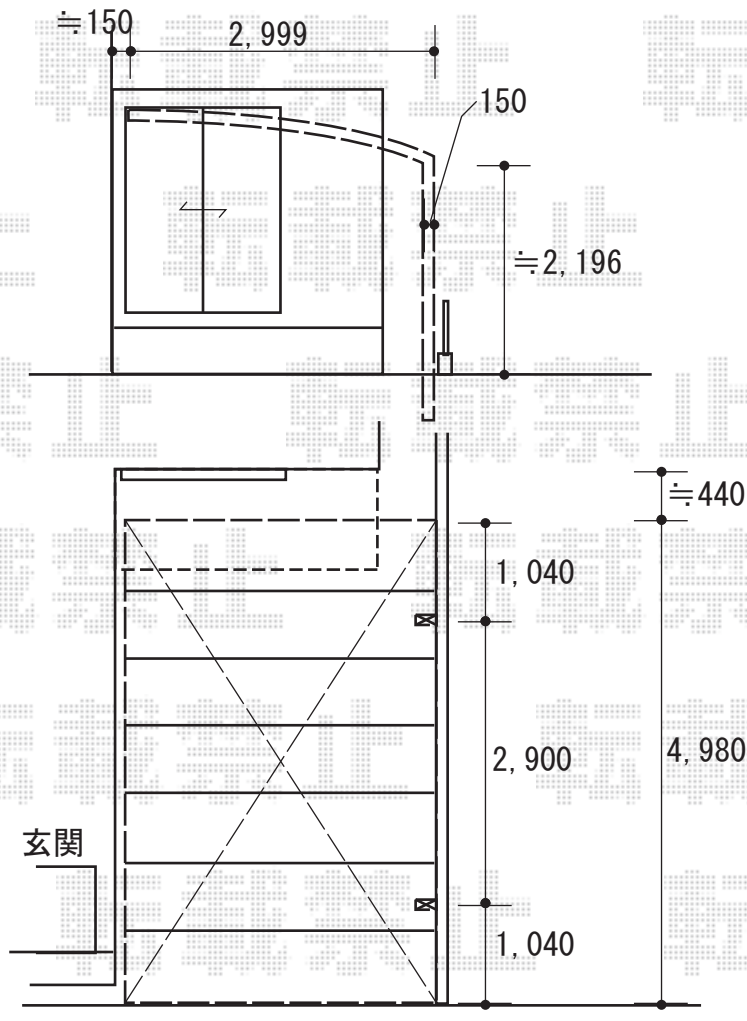

エクステリア工事 施工概略図

LIXIL ネスカR (ラウンドスタイル) 積雪~20cm対応
幅= 2,999mm
奥行= 4,980mm
色: シャイングレー
屋根材: ポリカーボネート (クリアマット・すりガラス調)
柱仕様: 標準柱仕様 (有効高 約2,200mm)

2018-4-492807

担当者

木挽

エクスショップ

現場状況や作図制限により概略図の内容と多少の違いが生じることがございます。
施工時は、現場優先とさせて頂きたく思いますので、お立会い頂き、最終のご指示のほど、何卒、宜しくお願い致します。
全ての著作権はエクスショップに帰属します。当社とのお取引目的以外の使用・複製・転載は如何なる場合も禁止しております。