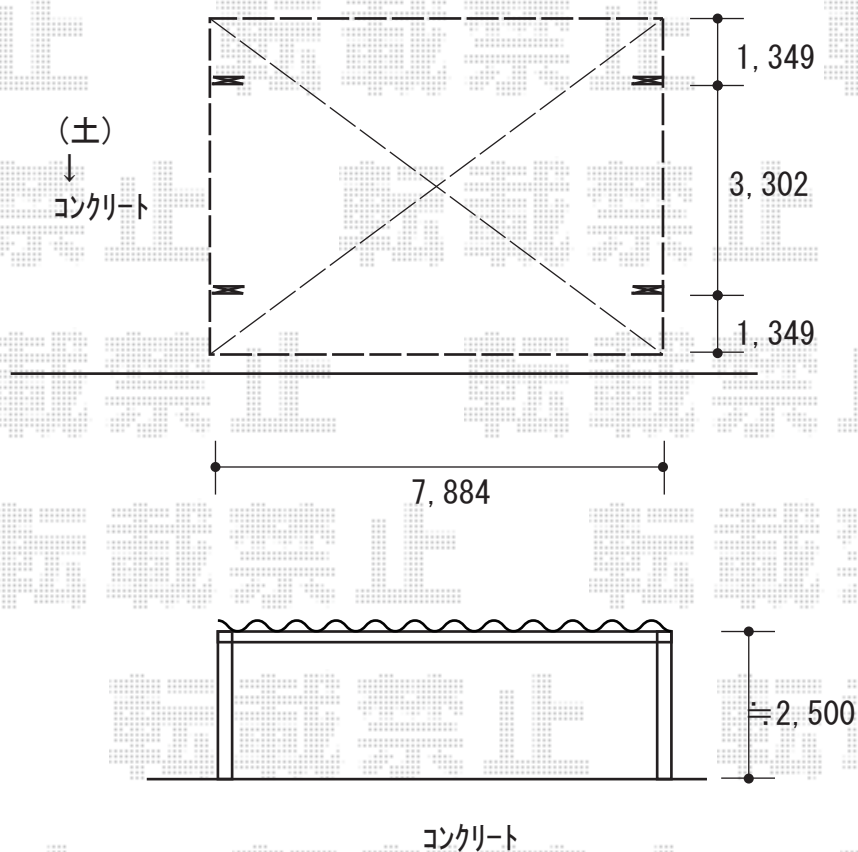

# カーポート 施工概略図

LIXIL(トステム) テリオスポーツIII 3台用 角柱4本 積雪~50cm対応  
幅= 7,884mm  
奥行= 6,053mm  
色: オータムブラウン  
屋根材: スチール折板(ペフ無 t0.6mm) \*別途算出  
柱仕様: ロング柱25仕様(有効高 約2,500mm)  
横材: なし

2018-4-492832

担当者

小林