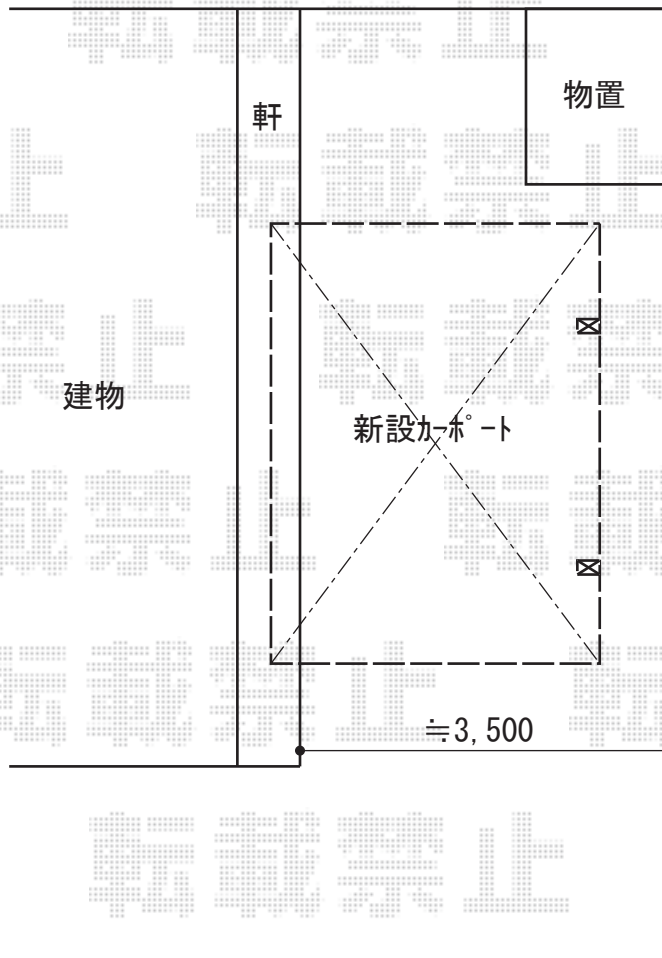

カーポート 施工概略図

Value Select プレシオスポート 積雪～20cm対応

幅= 2,700mm

奥行= 5,052mm

色： グレースブラウン

屋根材： 熱線遮断ポリカーボネート（スカイブルーマット調）

柱仕様： ハイルフ柱仕様（有効高 約2,250mm）

2018-4-492870

担当者

竹本