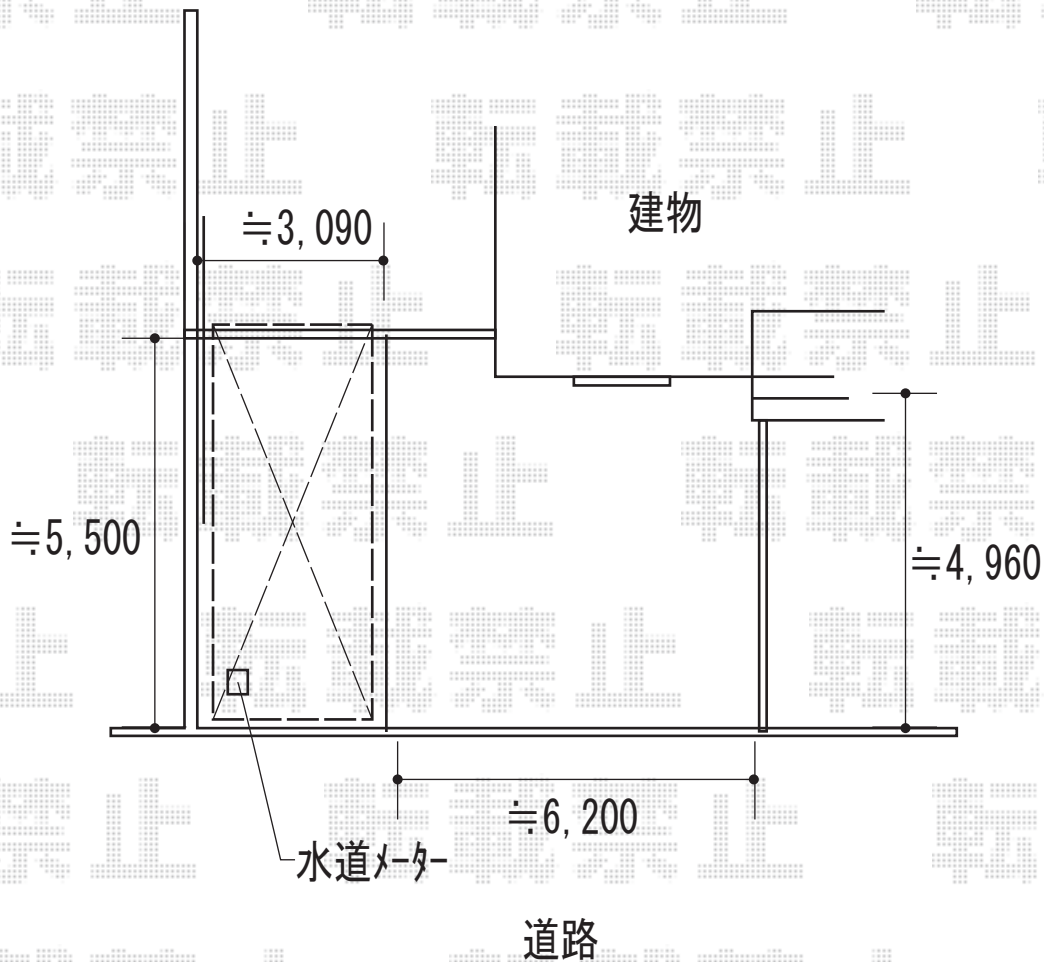

カーポート 施工概略図

YKK AP レイナポートグラン 積雪～20cm対応
幅= 2,700mm
奥行= 5,400mm
色： カームブラック
屋根材： 熱線遮断ポリカーボネート（アースブルーマット調）
柱仕様： ハイルーフ柱仕様（有効高 約2,350mm）

YKK AP レイナポートグラン 着脱式サポート 標準・ハイルーフ兼用 2本入り×1セット
色： カームブラック

2018-4-492890

担当者