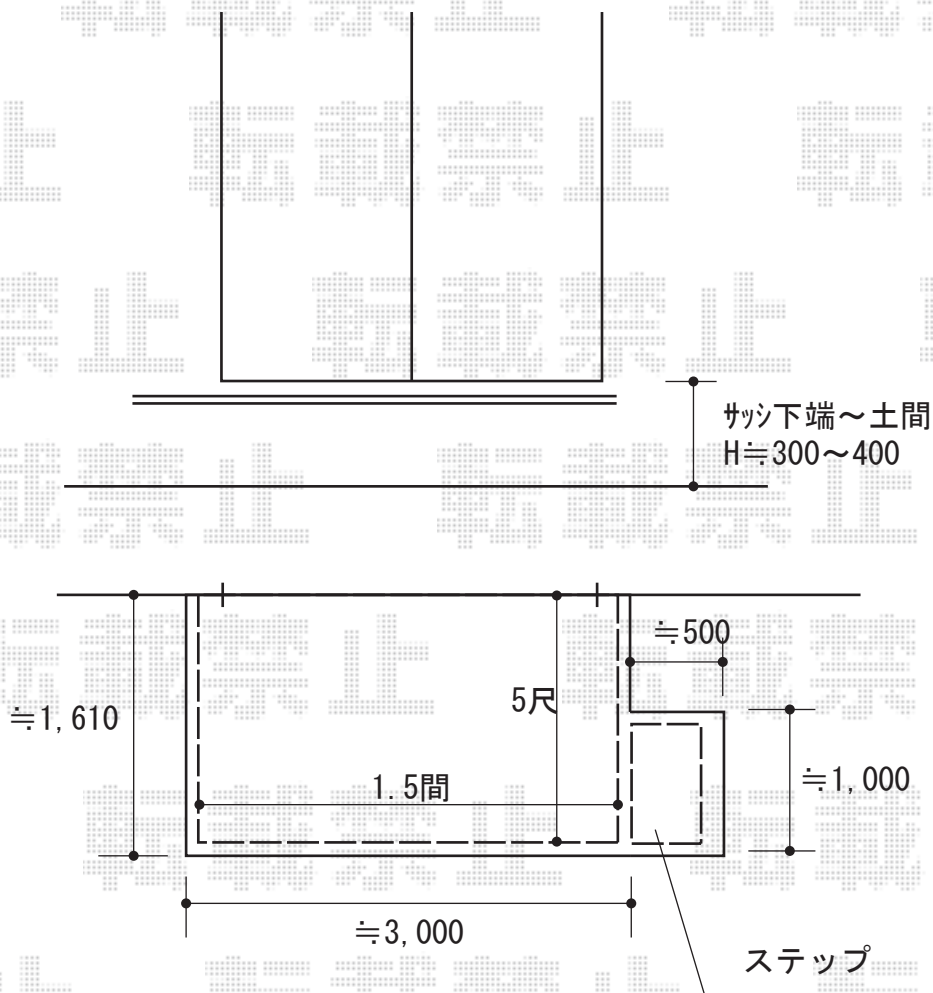

ウッドデッキ 施工概略図

LIXIL 樹ら楽ステージ 木彫

間口= 1.5間(2,726mm)

出幅= 5尺(1,516mm)

色： クリエダークR

床板： 縦貼り

幕板： 標準幕板

束柱： 束柱Aセット(550mm)/色： シャイングレー

LIXIL 樹ら楽ステージ 木彫 独立ステップ×1セット

色： 本体： クリエダークR/束柱色： シャイングレー

2018-4-492891

担当者

犬伏

エクスショップ

現場状況や作図制限により概略図の内容と多少の違いが生じることがございます。
施工時は、現場優先とさせて頂きたく思いますので、お立会い頂き、最終のご指示のほど、何卒、宜しくお願い致します。
全ての著作権はエクスショップに帰属します。当社とのお取引目的以外の使用・複製・転載は如何なる場合も禁止しております。