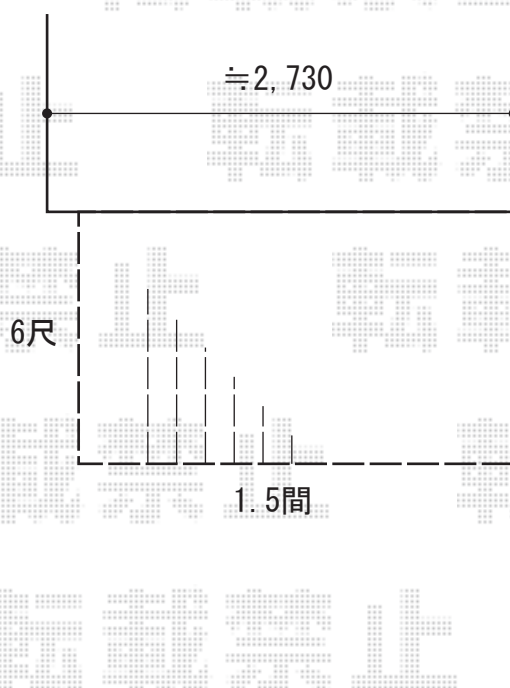

ウッドデッキ 施工概略図

Value Select マージウッドデッキ
間口= 1.5間(2,651mm)
出幅= 6尺(1,820mm)
色： レッドウッド
床板： 縦貼り
束柱： Tタイプ(400~550mm)
束柱色： カームブラック

2018-4-492903

担当者

木附