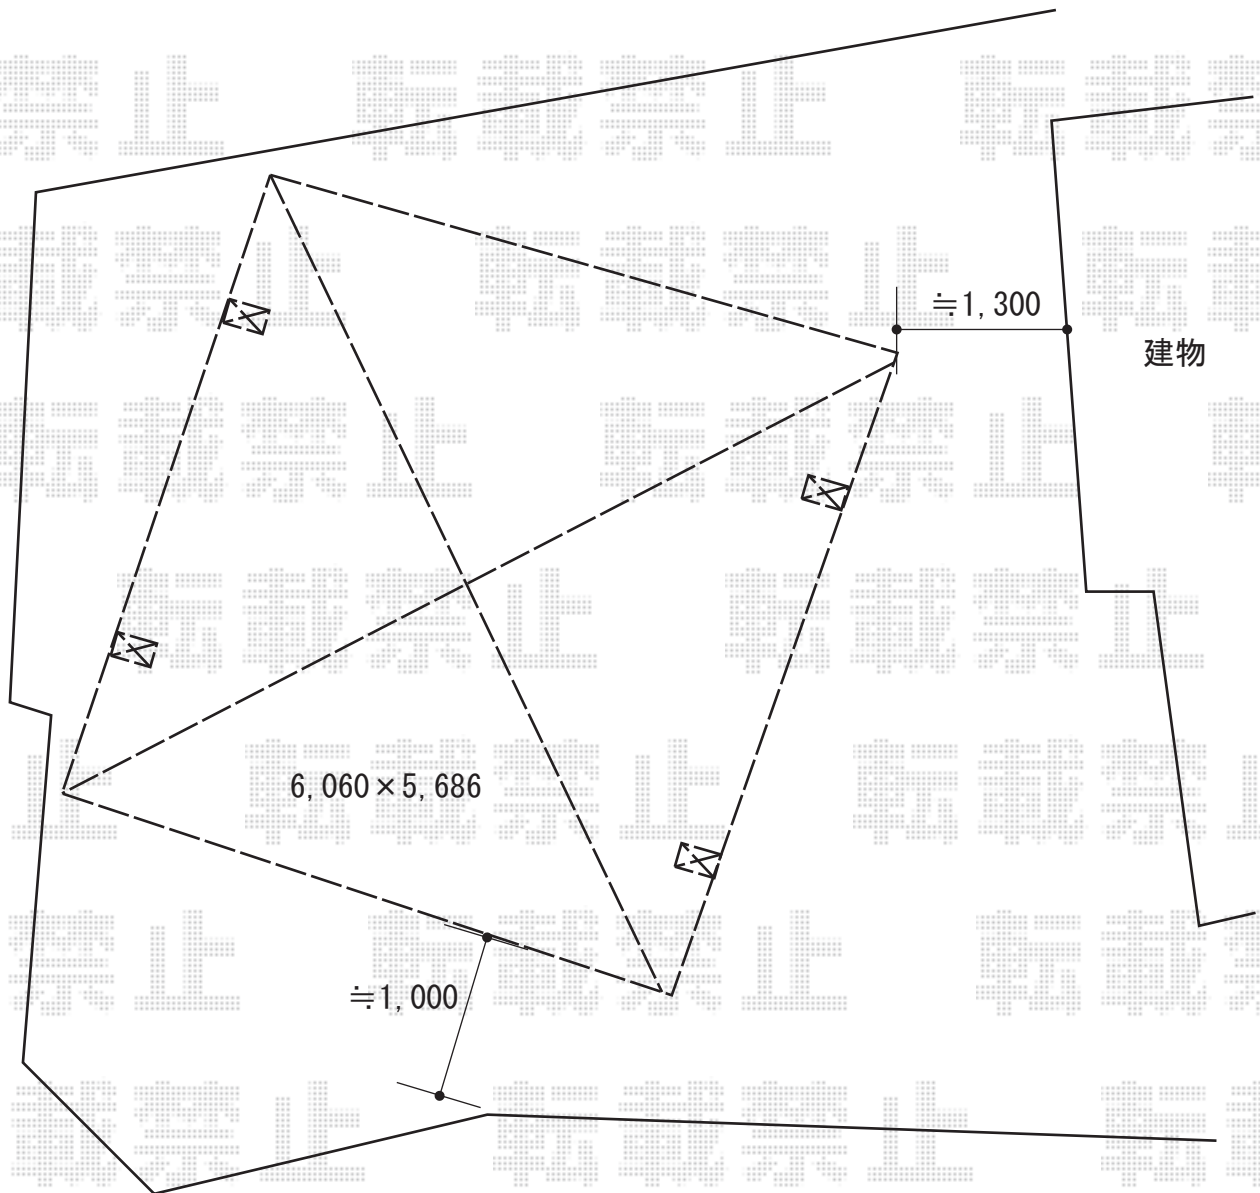

カーポート 施工概略図

LIXIL ネスカR (ラウンドスタイル) ワイド 積雪~20cm対応  
幅= 6,060mm  
奥行= 5,686mm  
色: シャイングレー  
屋根材: ポリカーボネート (クリアマット・すりガラス調)  
柱仕様: ロング柱28仕様 (有効高 約2,800mm)

2018-4-492908

担当者

村上 (公)