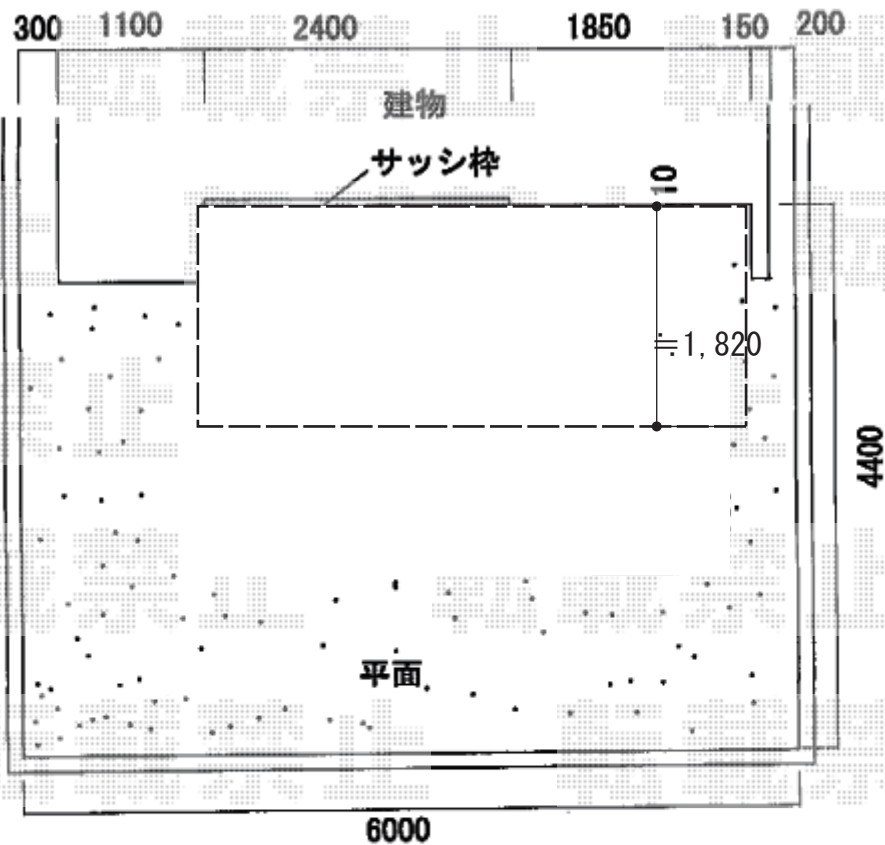

# ウッドデッキ工事 施工概略図

YKK AP リウッドデッキ 200  
間口= 2.5間(4,451mm)  
出幅= 6尺(1,820mm)  
色： ナチュラルブラウン  
床板： 縦貼り  
幕板： 標準幕板  
束柱： Tタイプ(400~550mm) (色： カームブラック)

2018-4-492952

担当者

木附