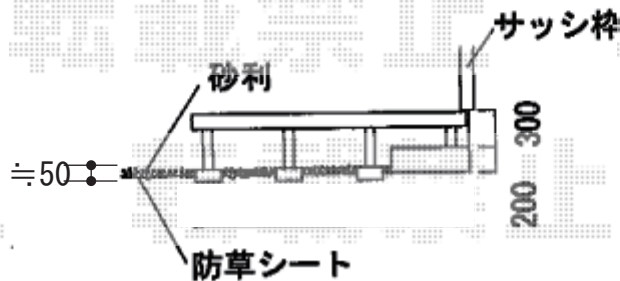

# ウッドデッキ工事 施工概略図

YKK AP リウッドデッキ 200  
間口= 2.5間(4,451mm)  
出幅= 6尺(1,820mm)  
色： ナチュラルブラウン  
床板： 縦貼り  
幕板： 標準幕板  
束柱： Tタイプ(400~550mm) (色： カームブラック)

2018-4-492952

担当者

木附