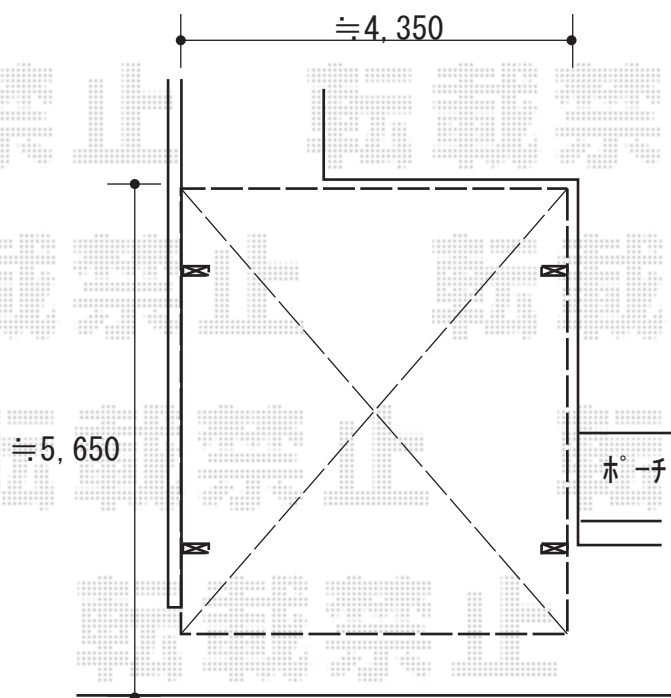

カーポート 施工概略図

LIXIL ネスカR (ラウンドスタイル) ワイド 積雪~20cm対応

幅= 4,230mm

奥行= 4,980mm

色 : ホワイト

屋根材 : 熱線吸収ポリカーボネート (ブルーマットS・すりガラス調)

柱仕様 : ロング柱25仕様 (有効高 約2,500mm)

2018-4-493112