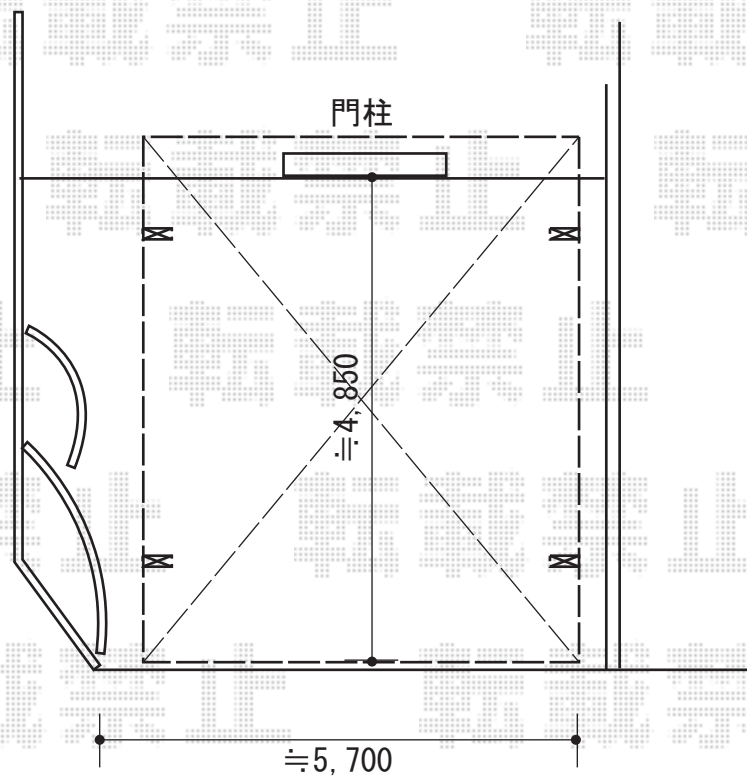

カーポート 施工概略図

YKK AP レイナツインポートグラン 積雪~20cm対応
幅= 5,392mm
奥行= 5,052mm
色: プラチナステン
屋根材: 熱線遮断ポリカーボネート (クリアマット)
柱仕様: ハイルフ柱仕様 (有効高 約2,350mm)

2018-4-493133

担当者

竹本

エクスショップ

現場状況や作図制限により概略図の内容と多少の違いが生じることがございます。
施工時は、現場優先とさせて頂きたく思いますので、お立会い頂き、最終のご指示のほど、何卒、宜しくお願い致します。
全ての著作権はエクスショップに帰属します。当社とのお取引目的以外の使用・複製・転載は如何なる場合も禁止しております。