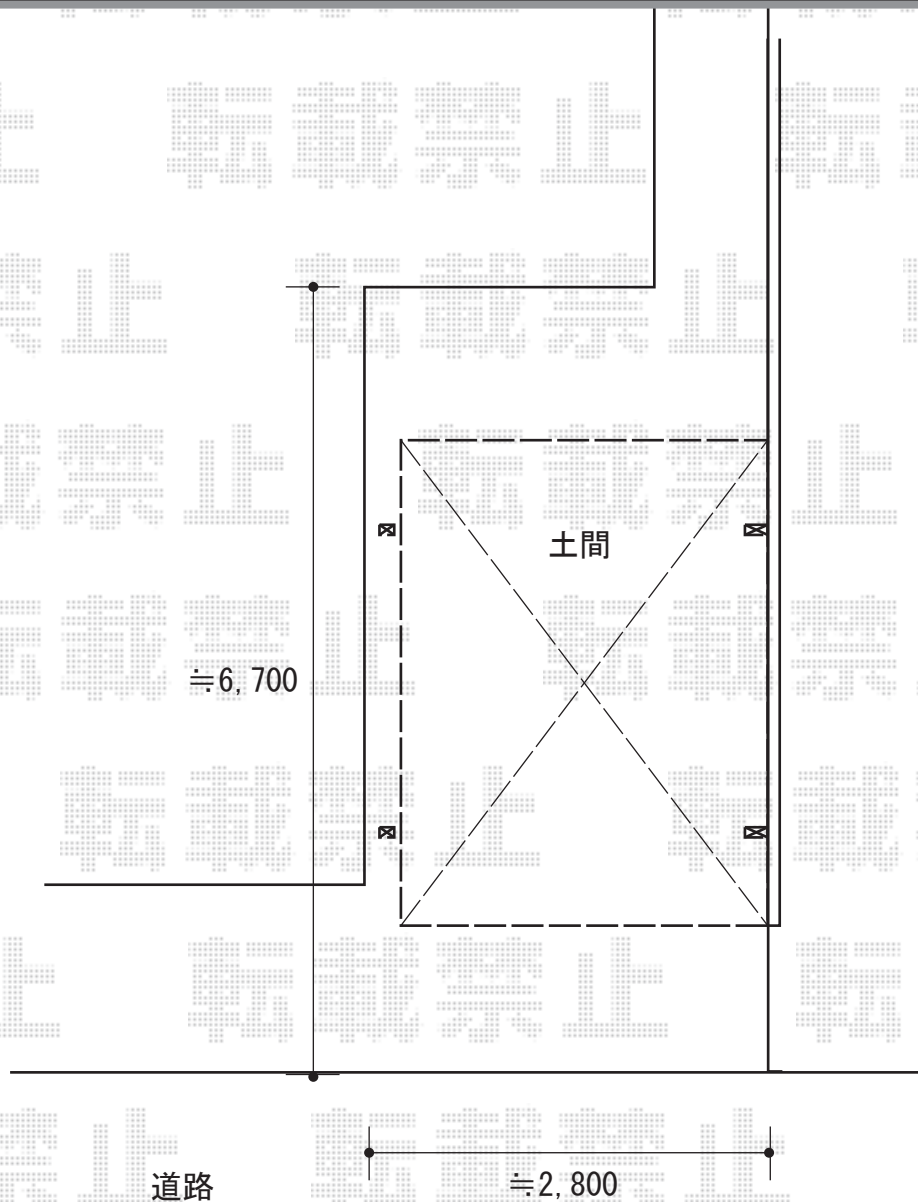

カーポート 施工概略図

YKK AP レイナポートグラン 積雪～20cm対応
幅= 2,700mm
奥行= 5,052mm
色：プラチナステン
屋根材：ポリカーボネート（トーマイマット）
柱仕様：ハイロング柱仕様（有効高 約2,800mm）

YKK AP レイナポートグラン 着脱式サポート ハイロング用 2本入り×1セット
色：プラチナステン

2018-4-493142

担当者

小林