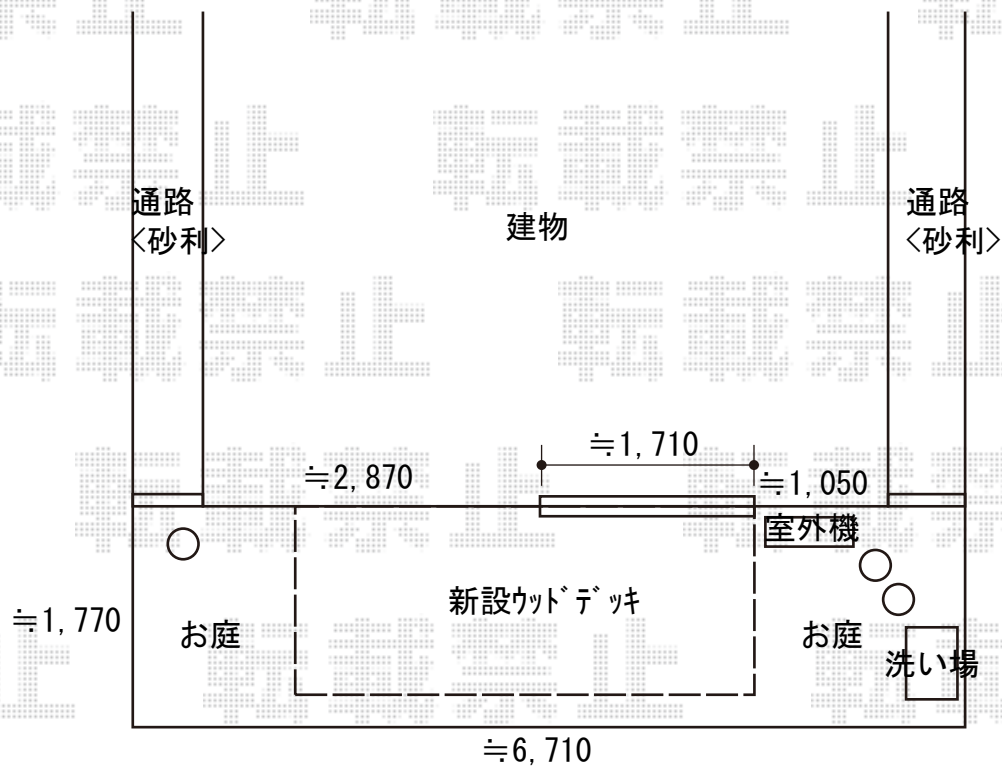

# ウッドデッキ 施工概略図

Value Select マージウッドデッキ  
間口= 2.0間(3,651mm)  
出幅= 5尺(1,520mm)  
色: レッドウッド  
床板: 縦貼り  
束柱: Sタイプ(550mm)  
束柱色: カームブラック

2018-4-493144

担当者

関