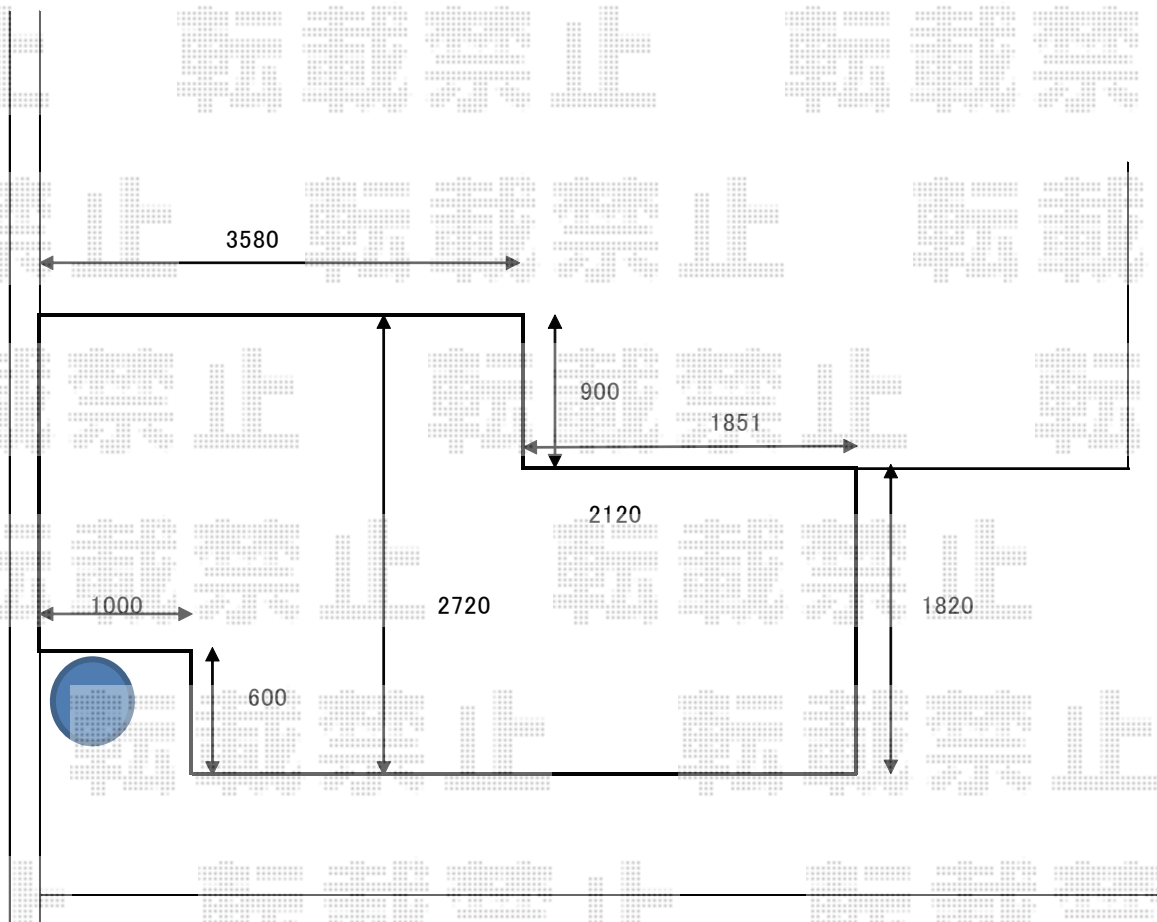

ウッドデッキ工事 施工概略図

YKK AP リウッドデッキ 200
間口= 3.0間 (5,451mm)
出幅= 約2,120mm/約1,820mm
色： ナチュラルブラウン
床板： 縦貼り
幕板： 標準幕板
束柱： Sタイプ(550mm) (色：カームブラック)
追加部材： 切詰用部材一式

2018-4-493155

担当者

木附