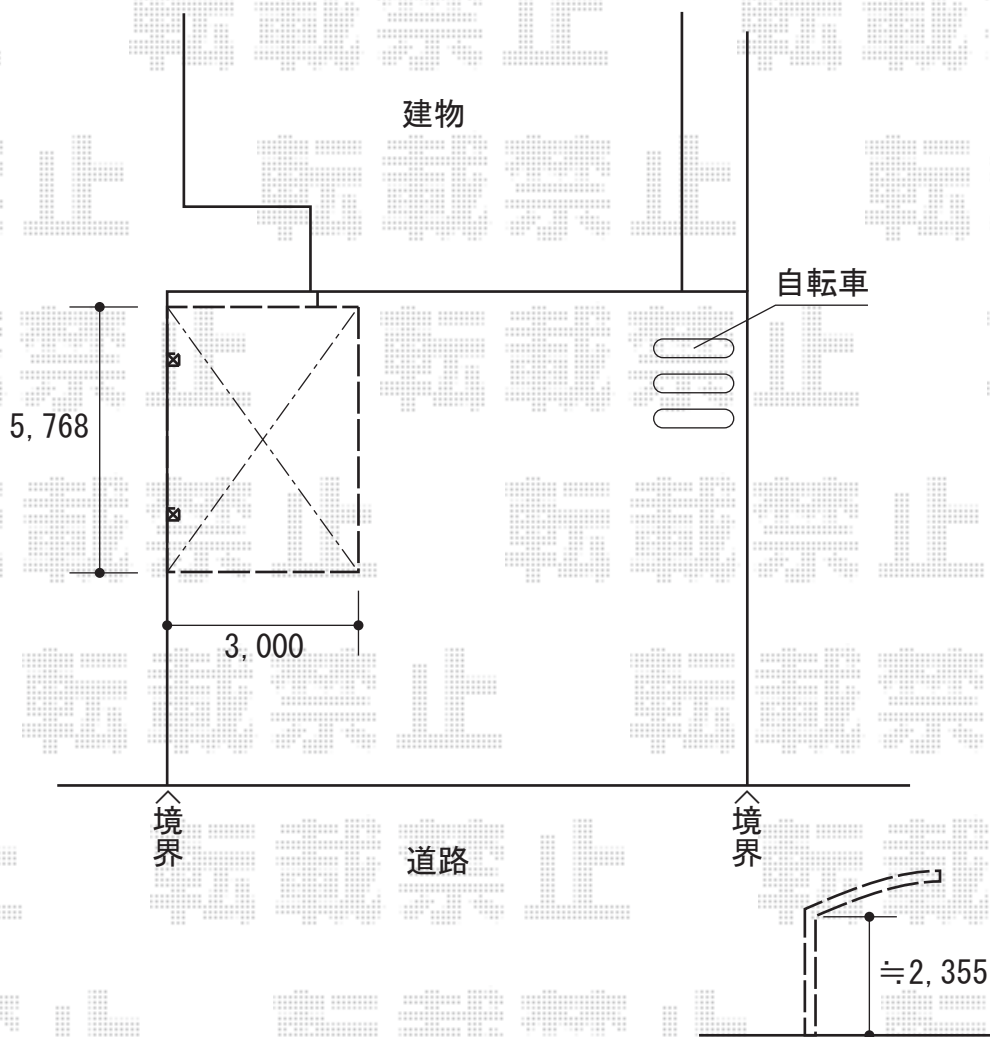

# カーポート 施工概略図

YKK AP レイナポートグラン 積雪～20cm対応  
幅= 3,000mm  
奥行= 5,768mm  
色： プラチナステン  
屋根材： 熱線遮断ポリカーボネート(クリアマット)  
柱仕様： ハイルーフ柱仕様 (有効高 約2,350mm)

YKK AP レイナポートグラン 水平式物干し(カーポート柱用)標準2本入り×1セット  
色： プラチナステン

2018-4-493181