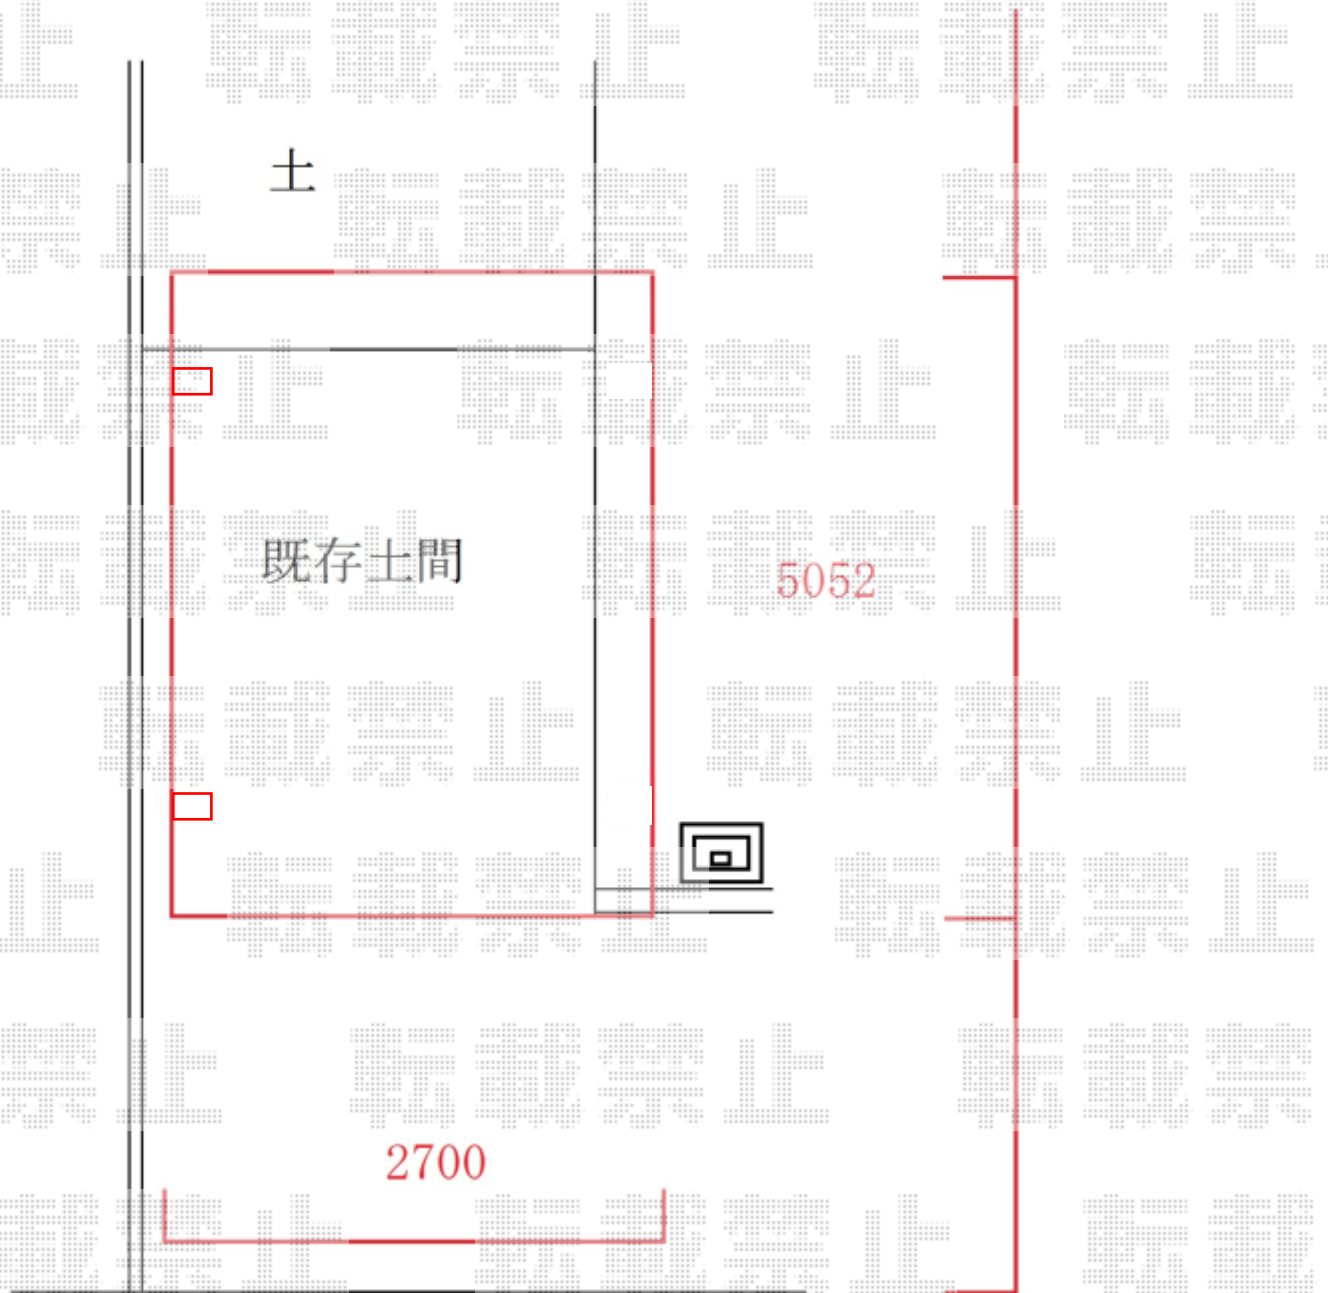

カーポート 施工概略図

YKK AP レイナポートグラン 積雪～20cm対応

幅= 2,700mm

奥行= 5,052mm

色： ホワイト

屋根材： ポリカーボネート（アースブルー）

柱仕様： 標準柱仕様（有効高 約2,000mm）

YKK AP レイナポートグラン 着脱式サポート 標準・ハイルーフ兼用 2本入り×1セット

色： ホワイト

※納まりはイメージです

2018-4-493183

担当者

竹本