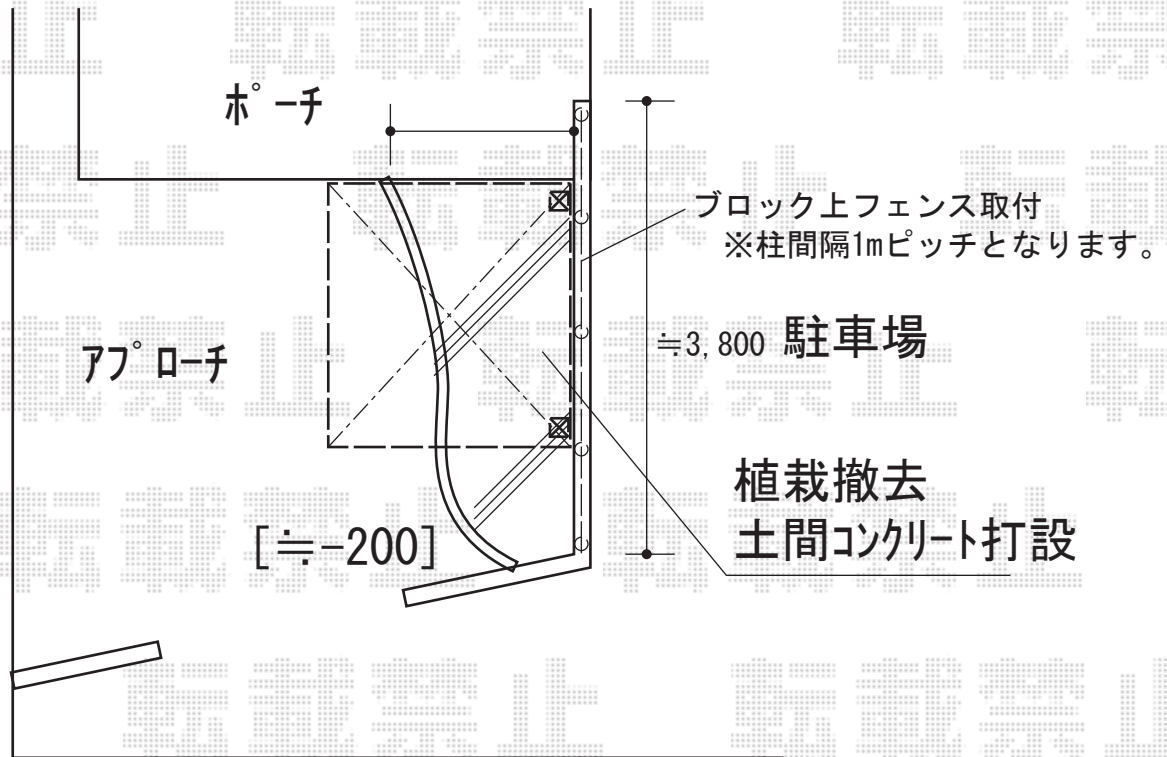

カーポート 施工概略図

LIXIL カーポートSCミニ 積雪～20cm対応

幅= 2,100mm

奥行= 2,200mm

色： ブラック

屋根材： シャイングレーF

柱仕様： 標準柱仕様（有効高 約1,900mm）

YKK AP ルシアスフェンスF04型 横板 木目カラー 自由柱施工

本体1枚 (W×H) = (1,975mm×1,200mm) × 2枚

自由柱： T120 × 5本 × 1mピッチ

端部カバー： T120 × 1セット

エンドキャップ： 4個入 × 1セット

色： 本体： ショコラウォールナット/枠・パネル裏： カームブラック

2018-4-493238

担当者

安田