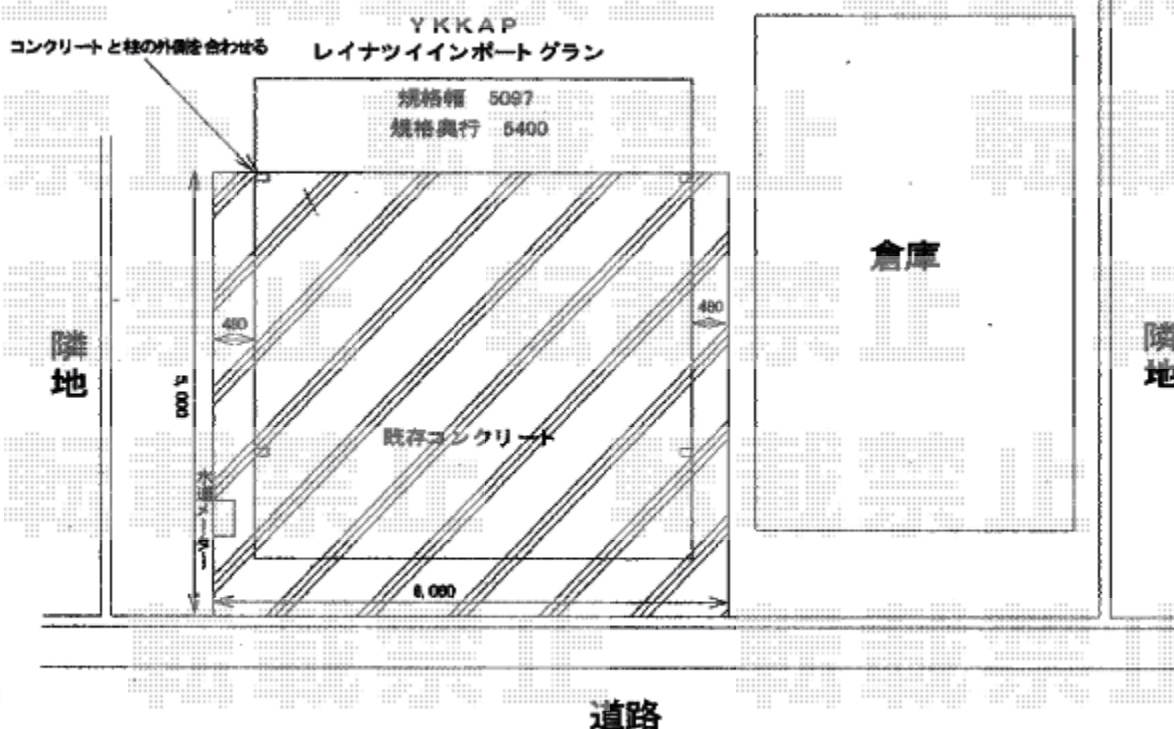

カーポート 施工概略図

YKK AP レイナツインポートグラン 積雪~20cm対応
幅= 5,097mm
奥行= 5,400mm
色: カームブラック
屋根材: 熱線遮断ポリカーボネート (アースブルーマット調)
柱仕様: ハイルフ柱仕様 (有効高 約2,350mm)

2018-4-493262

担当者

伊野