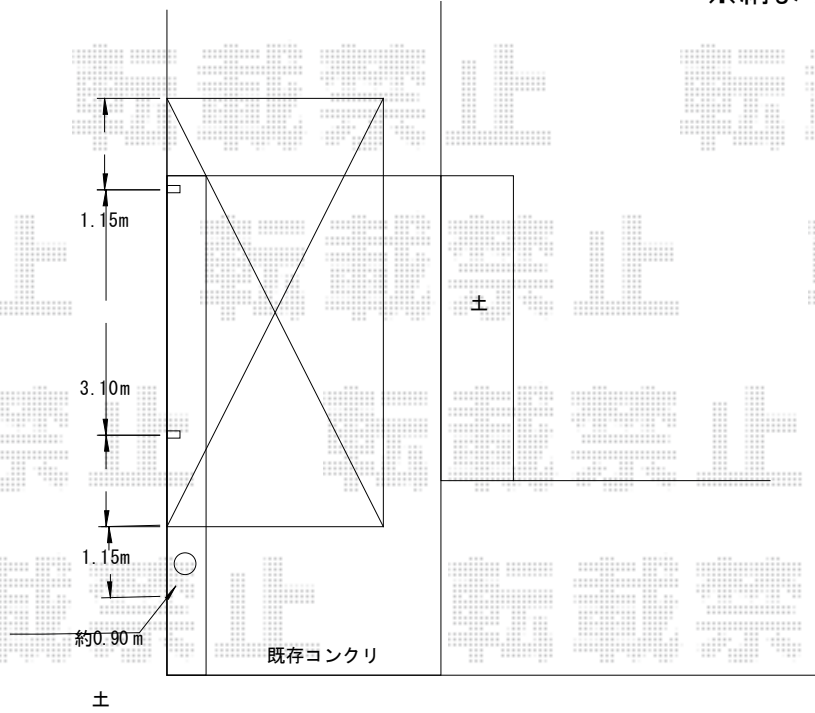

カーポート 施工概略図

YKK AP レイナポートグラン 積雪～20cm対応

幅= 2,700mm

奥行= 5,400mm

色： プラチナステン

屋根材： 熱線遮断ポリカーボネート(クリアマット)

柱仕様： 標準柱仕様(有効高 約2,000mm)

YKK AP レイナポートグラン 着脱式サポート(標準・ハイルーフ兼用)2本×1セット

色： プラチナステン

※納まりはイメージです

既存ブロックより3.05から3.1

2018-4-493309

担当者

小林

エクスショップ

現場状況や作図制限により概略図の内容と多少の違いが生じることがございます。
 施工時は、現場優先とさせて頂きたく思いますので、お立会い頂き、最終のご指示のほど、何卒、宜しくお願い致します。
 全ての著作権はエクスショップに帰属します。当社とのお取引目的以外の使用・複製・転載は如何なる場合も禁止しております。