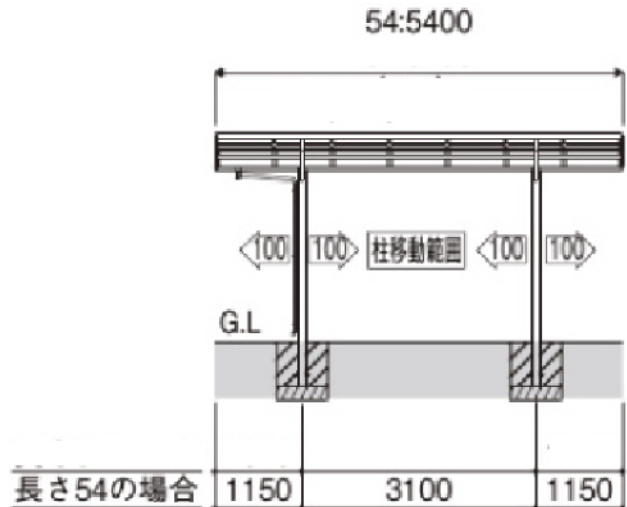

カーポート 施工概略図

YKK AP レイナポートグラン 積雪～20cm対応

幅= 2,700mm

奥行= 5,400mm

色： プラチナステン

屋根材： 熱線遮断ポリカーボネート(クリアマット)

柱仕様： 標準柱仕様(有効高 約2,000mm)

YKK AP レイナポートグラン 着脱式サポート(標準・ハイルーフ兼用)2本×1セット

色： プラチナステン

※納まりはイメージです

既存ブロックより3.05から3.1

2018-4-493309

担当者

小林

エクスショップ

現場状況や作図制限により概略図の内容と多少の違いが生じることがございます。
 施工時は、現場優先とさせて頂きたく思いますので、お立会い頂き、最終のご指示のほど、何卒、宜しくお願い致します。
 全ての著作権はエクスショップに帰属します。当社とのお取引目的以外の使用・複製・転載は如何なる場合も禁止しております。