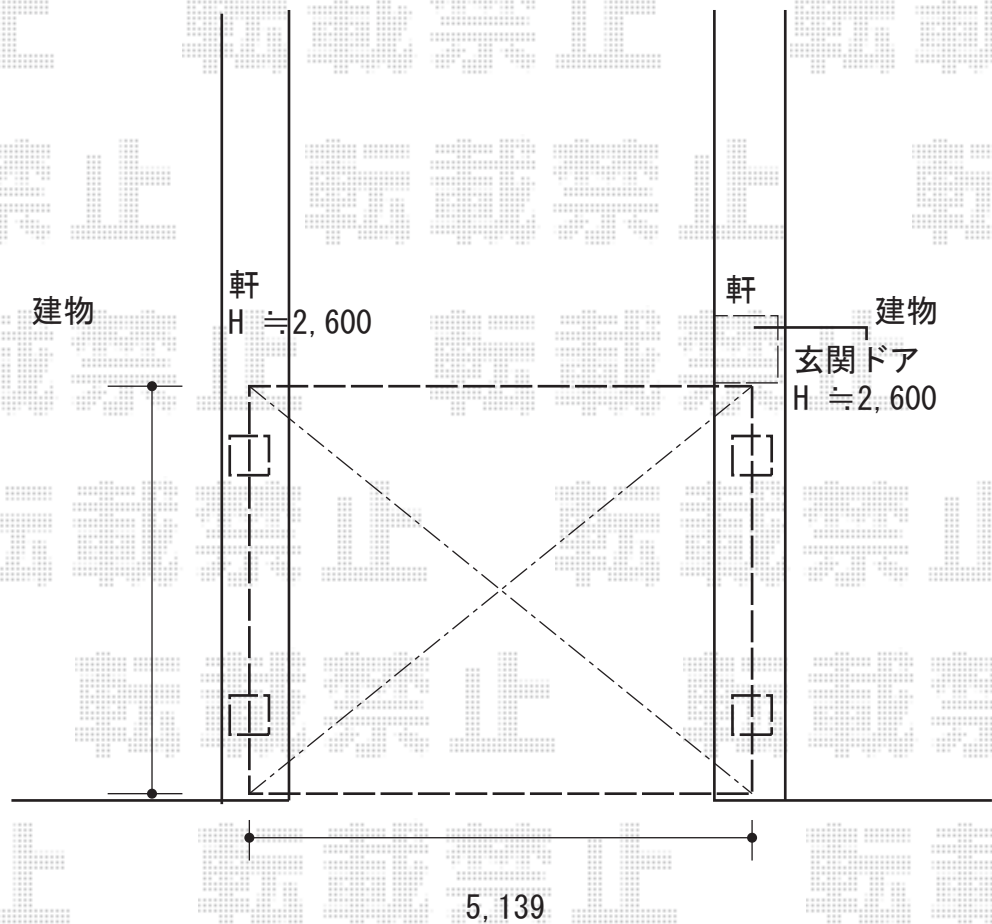

# カーポート 施工概略図

LIXIL ネスカR (ラウンドスタイル) ワイド 積雪~20cm対応  
幅= 5,139mm  
奥行= 4,980mm  
色: シャイングレー  
屋根材: ポリカーボネート (クリアマット・すりガラス調)  
柱仕様: 標準柱仕様 (有効高 約2,200mm)

※設置位置は仮です。  
現場調査時より変更しております。

2018-4-493351	担当者	竹本
---------------	-----	----