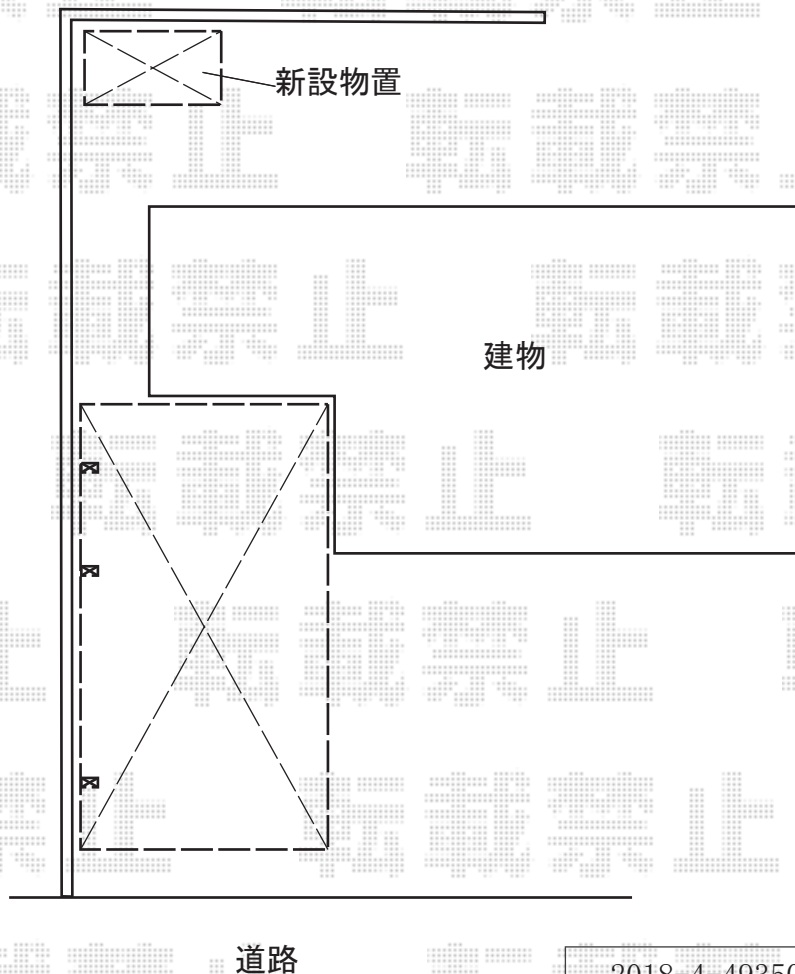

カーポート・物置 施工概略図

YKK AP レイナキャップポートグラン 延長  
幅= 2,702mm 奥行= 7,200mm 色： プラチナステン  
屋根材： 熱線遮断ポリカーボネート(クリアマット)  
柱仕様： ハイルフ柱仕様 (有効高 約2,350mm)

YKK AP レイナキャップポートグラン 屋根ふき材補強部品 (2セット)  
色： カームブラック\*1色のみ

タクボ物置 Mr.ストックマンダンディ 一般型 2532×1222×2110  
間口= 2,532mm 奥行= 1,222mm 高さ= 2,110mm  
色： トロピカルオレンジ  
屋根タイプ： 標準型  
耐荷重タイプ： 一般型  
棚タイプ： 背面棚タイプ  
数量： 1台

タクボ物置 Mr.ストックマンダンディ 基礎カバー  
正面用： 間口2532用【TY-KSM25】2セット  
側面用： 奥行1222用【TY-KSY12】2セット

2018-4-493500

担当者

伊野