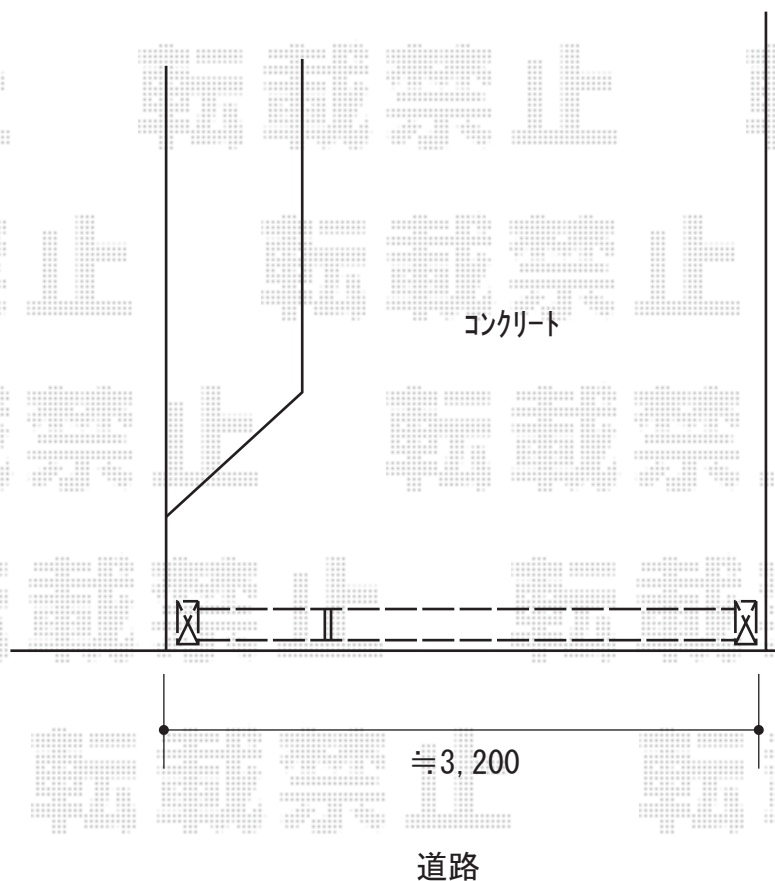

カーゲート 施工概略図

Value Select トリップゲート RB型 ノンレール 両開き親子 13S+24M

開口幅= 3556 (130+240)mm

全幅= 3656 (130+240)mm

たたみ幅= 188+294mm

高さ= 1,200mm

色： ステンカラー

キャスター数： 3箇所

落棒数： 2本

2018-4-493597

担当者

犬伏