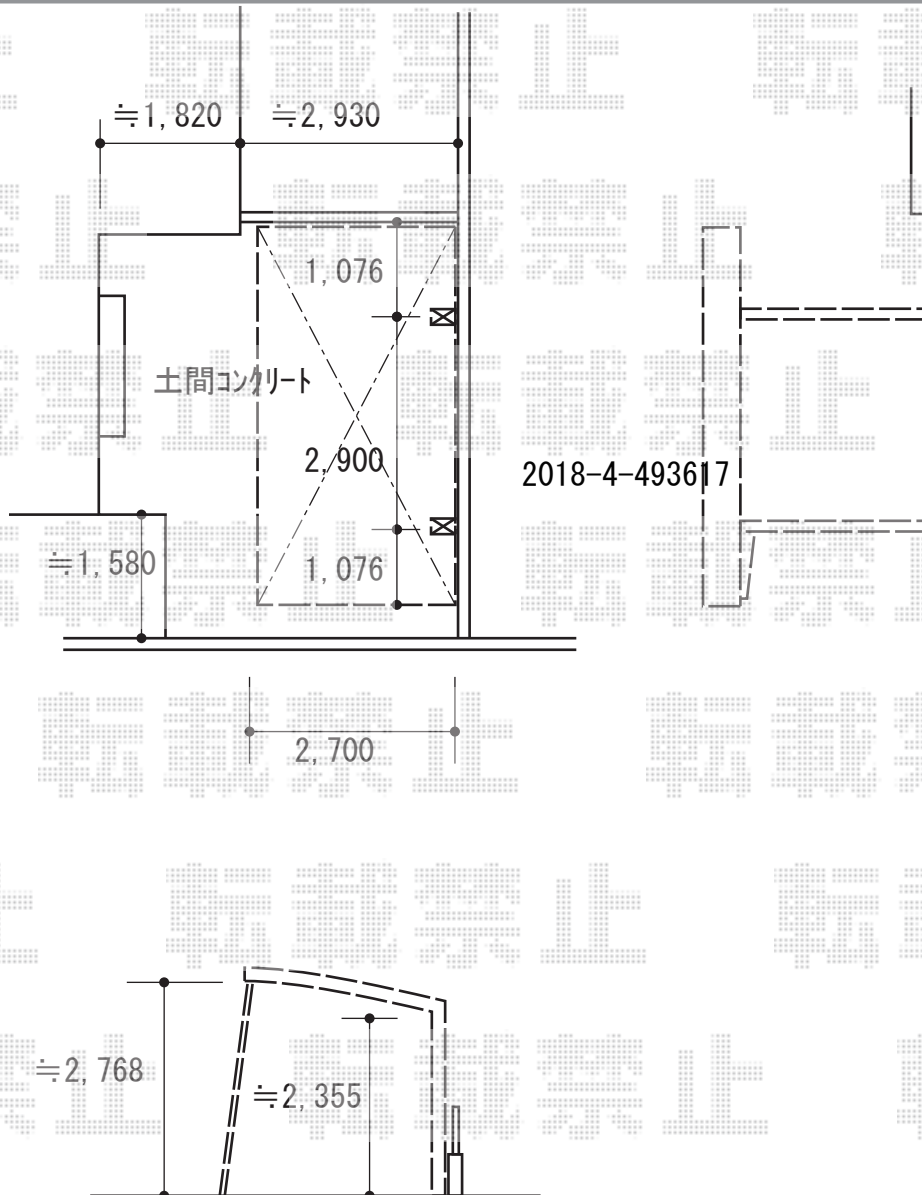

カーポート 施工概略図

YKK AP レイナポートグラン 積雪～20cm対応
幅= 2,700mm
奥行= 5,052mm
色： プラチナステン
屋根材： 熱線遮断ポリカーボネート(クリアマット)
柱仕様： ハイルフ柱仕様 (有効高 約2,350mm)

YKK AP レイナポートグラン 着脱式サポート 標準・ハイルフ兼用 2本入り
色： プラチナステン

2018-4-493617

担当者

小林