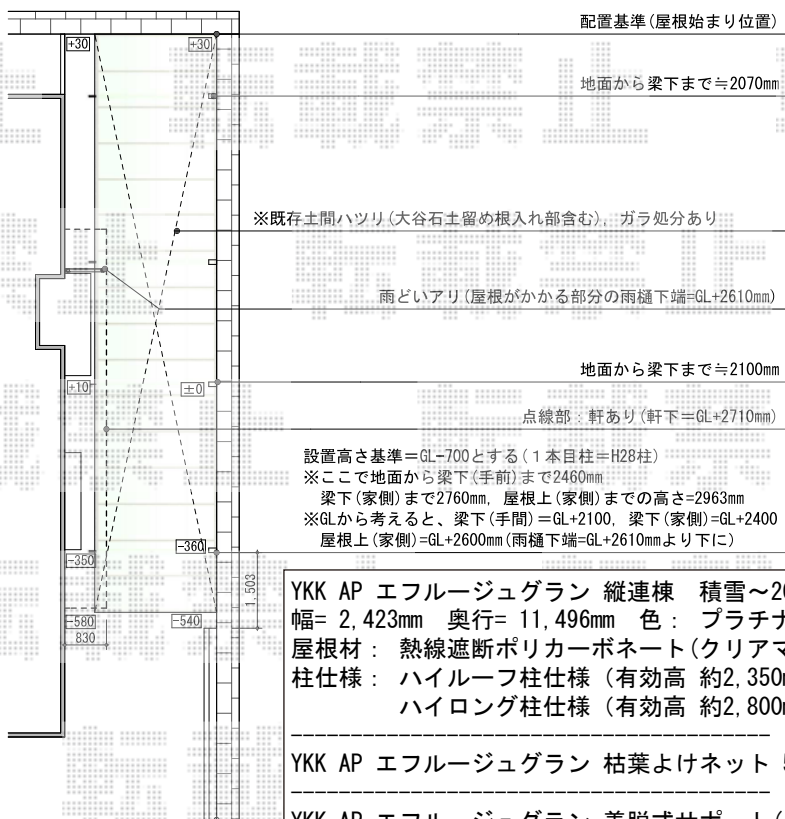

カーポート 施工概略図

- YKK AP エフルージュグラン 縦連棟 積雪~20cm対応
 幅= 2,423mm 奥行= 11,496mm 色: プラチナステン
 屋根材: 熱線遮断ポリカーボネート(クリアマット)
 柱仕様: ハイルフ柱仕様(有効高 約2,350mm) × 3本/
 ハイロング柱仕様(有効高 約2,800mm) × 1本
- YKK AP エフルージュグラン 枯葉よけネット 57用×2セット 色: カームブラック*1色のみ
- YKK AP エフルージュグラン 着脱式サポート(屋根ふき材補強部品入り)
 標準・ハイルフ兼用 2本入(8個入り) × 1セット ハイロング用 2本入(8個入り) × 1セット
 色: サポート柱/プラチナステン 屋根ふき材補強部品/カームブラック*1色のみ
- YKK AP エフルージュグラン 柱カバー(小) 2枚入り×2セット 色: カームブラック*1色のみ