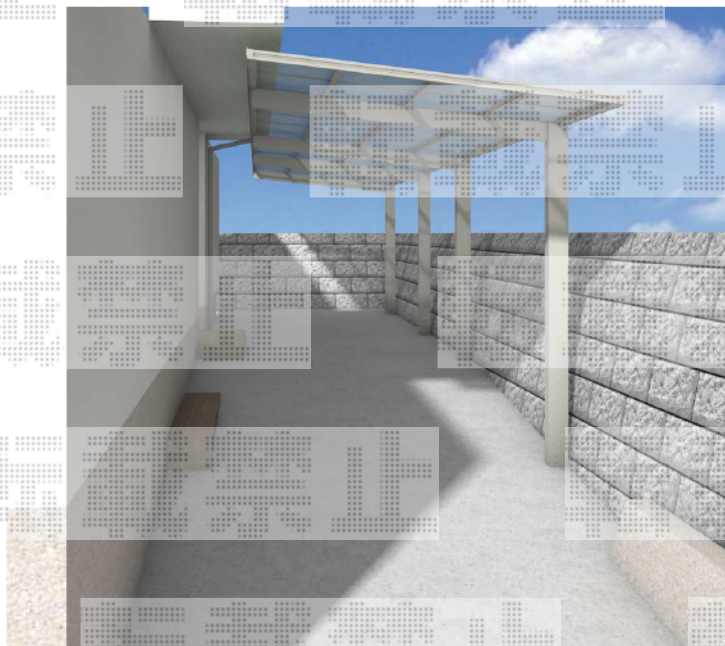

カーポート 施工概略図

- YKK AP エフルージュグラン 縦連棟 積雪~20cm対応
 幅= 2,423mm 奥行= 11,496mm 色: プラチナステン
 屋根材: 熱線遮断ポリカーボネート(クリアマット)
 柱仕様: ハイルフ柱仕様(有効高 約2,350mm) × 3本/
 ハイロング柱仕様(有効高 約2,800mm) × 1本
- YKK AP エフルージュグラン 枯葉よけネット 57用×2セット 色: カームブラック*1色のみ
- YKK AP エフルージュグラン 着脱式サポート(屋根ふき材補強部品入り)
 標準・ハイルフ兼用 2本入(8個入り) × 1セット ハイロング用 2本入(8個入り) × 1セット
 色: サポート柱/プラチナステン 屋根ふき材補強部品/カームブラック*1色のみ
- YKK AP エフルージュグラン 柱カバー(小) 2枚入り×2セット 色: カームブラック*1色のみ