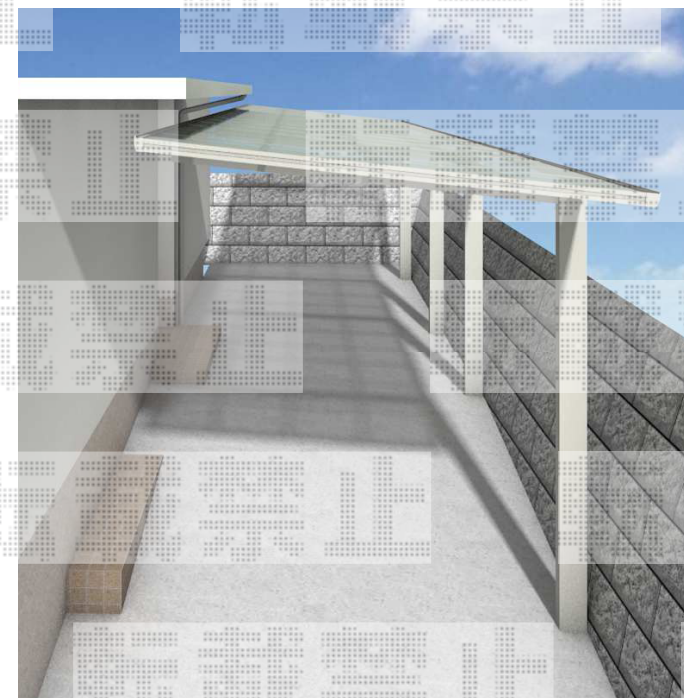

カーポート 施工概略図

- YKK AP エフルージュグラン 縦連棟 積雪~20cm対応
 幅= 2,423mm 奥行= 11,496mm 色: プラチナステン
 屋根材: 熱線遮断ポリカーボネート(クリアマット)
 柱仕様: ハイルフ柱仕様(有効高 約2,350mm) × 3本/
 ハイロング柱仕様(有効高 約2,800mm) × 1本
- YKK AP エフルージュグラン 枯葉よけネット 57用×2セット 色: カームブラック*1色のみ
- YKK AP エフルージュグラン 着脱式サポート(屋根ふき材補強部品入り)
 標準・ハイルフ兼用 2本入(8個入り) × 1セット ハイロング用 2本入(8個入り) × 1セット
 色: サポート柱/プラチナステン 屋根ふき材補強部品/カームブラック*1色のみ
- YKK AP エフルージュグラン 柱カバー(小) 2枚入り×2セット 色: カームブラック*1色のみ