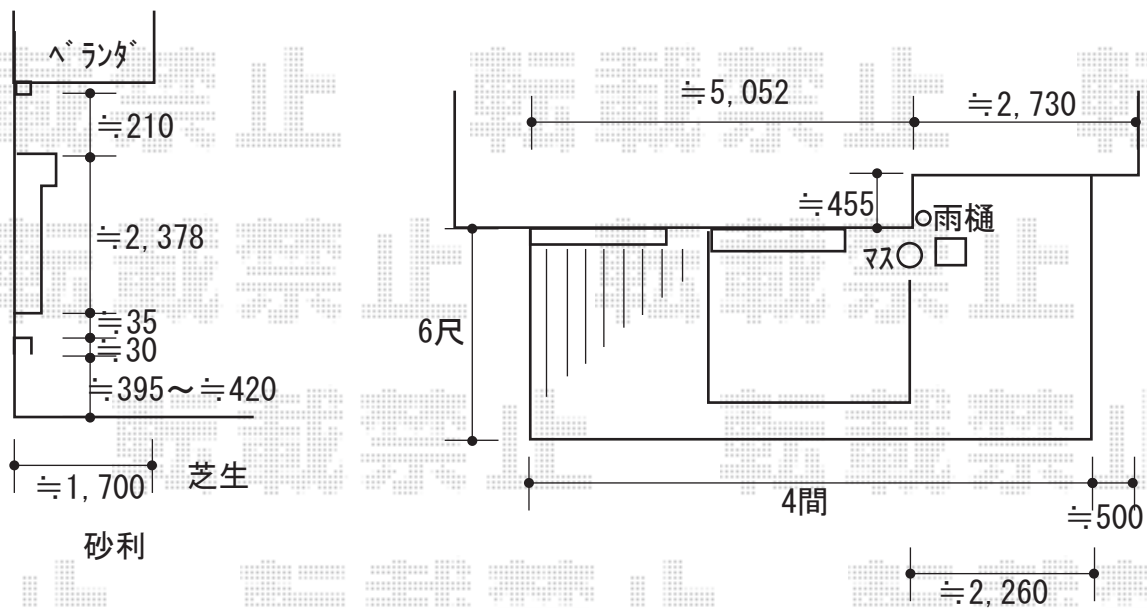

エクステリア工事 施工概略図

YKK AP サンフィールIII R型 床納まり ランマ無 積雪～20cm対応
 寸法= 間口 関東1.5間 (2,730mm) × 出幅 4尺 (1,470mm)
 正面ユニット： テラス (4枚建/エアルーバーなし) *網戸 (中棧無)
 側面ユニット： 【両側】テラス (2枚建) *網戸 (中棧無)
 色： プラチナステン / 屋根材： 熱線遮断ポリカーボネート (クリアマット)
 床材： リウッドデッキ200
 オプション： 物干しセット 腕木式 2本入り×1セット

2018-4-493839	担当者	酒井
---------------	-----	----