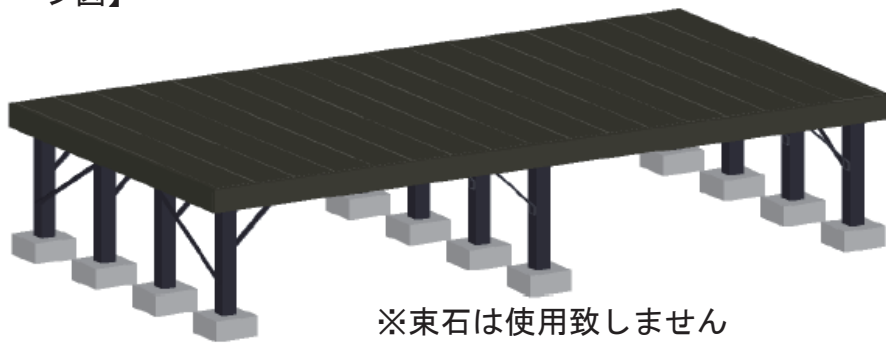

ウッドデッキ 施工概略図

YKK AP リウッドデッキ 200
間口= 3,451mm
出幅= 6尺(1,820mm)
色： ウォームグレー
床板： 縦貼り
幕板： 標準幕板
束柱： Hタイプ(550~700mm) (色： カームブラック)

※デッキ高は、サッシ下-10mmとします

【イメージ図】

※東石は使用致しません

2018-4-493894

担当者

木附