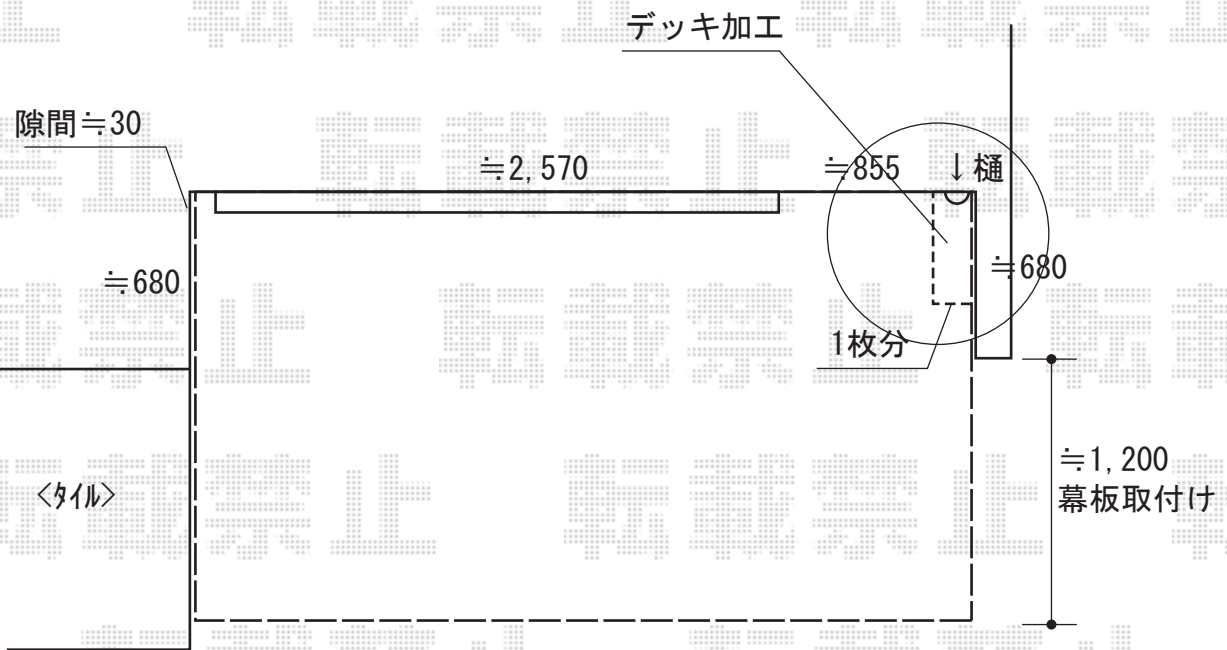

ウッドデッキ 施工概略図

YKK AP リウッドデッキ 200
間口= 3,451mm
出幅= 6尺(1,820mm)
色： ウォームグレー
床板： 縦貼り
幕板： 標準幕板
束柱： Hタイプ(550~700mm) (色： カームブラック)

※デッキ高は、サッシ下-10mmとします

【イメージ図】

※東石は使用致しません

2018-4-493894

担当者

木附