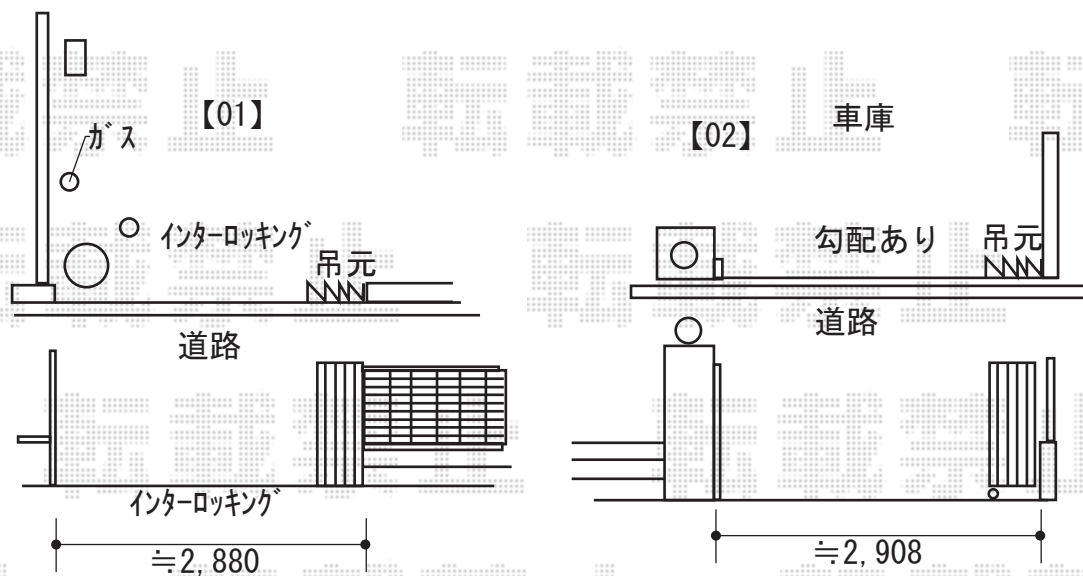

エクステリア工事 施工概略図

LIXIL (TOEX) アルシャインII M型 Aタイプ ノンレール 片開き 310S
開口幅= 2,892mm
全幅= 3,008mm
たたみ幅= 505mm
高さ= 1,250mm
色：マイルドブラック
キャスター数：2箇所
落棒数：2本

2018-4-493946

担当者

酒井

エクスショップ

現場状況や作図制限により概略図の内容と多少の違いが生じることがございます。
施工時は、現場優先とさせて頂きたく思いますので、お立会い頂き、最終のご指示のほど、何卒、宜しくお願い致します。
全ての著作権はエクスショップに帰属します。当社とのお取引目的以外の使用・複製・転載は如何なる場合も禁止しております。