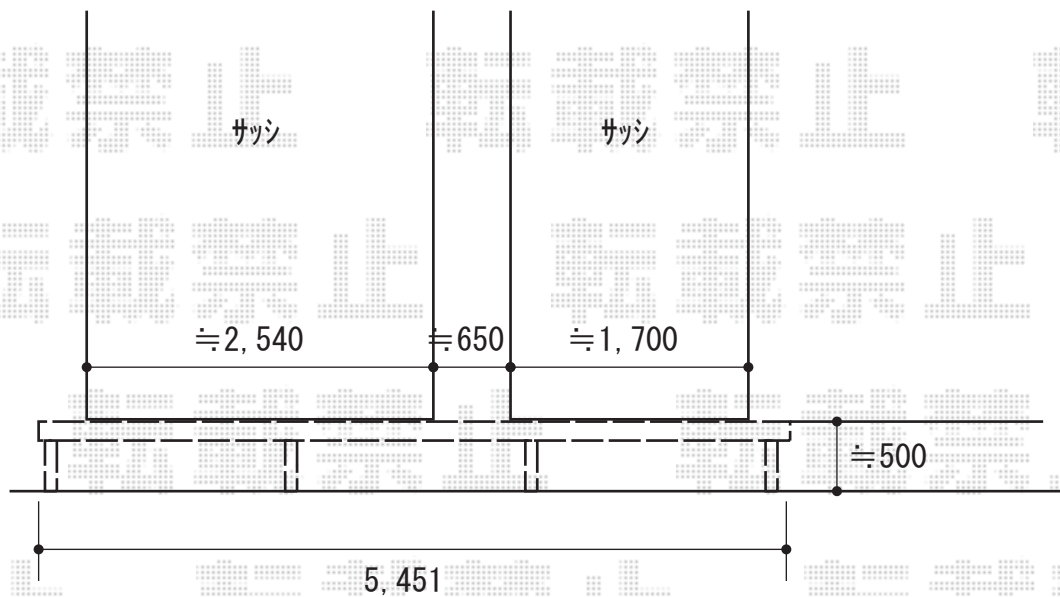

# ウッドデッキ 施工概略図

YKK AP リウッドデッキ 200  
間口= 3.0間(5,451mm)  
出幅= 4尺(1,220mm)  
色： ナチュラルブラウン  
床板： 縦貼り  
幕板： 標準幕板  
束柱： Tタイプ(400~550mm) (色：カームブラック)  
=====

YKK AP 独立式 リウッド ステップ2型×1セット  
色： ナチュラルブラウン(束柱色：カームブラック)