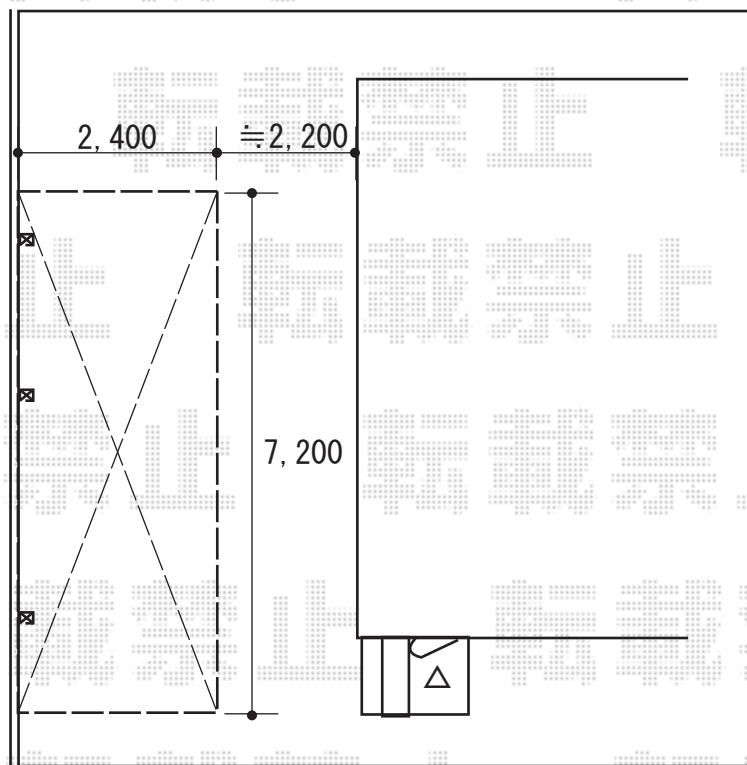

カーポート 施工概略図

YKK AP レイナポートグラン 延長 積雪~20cm対応
幅= 2,400mm
奥行= 7,200mm
色： プラチナステン
屋根材： 熱線遮断ポリカーボネート(クリアマット)
柱仕様： ハイルフ柱仕様 (有効高 約2,350mm)

2018-4-494117

担当者 村上(公)