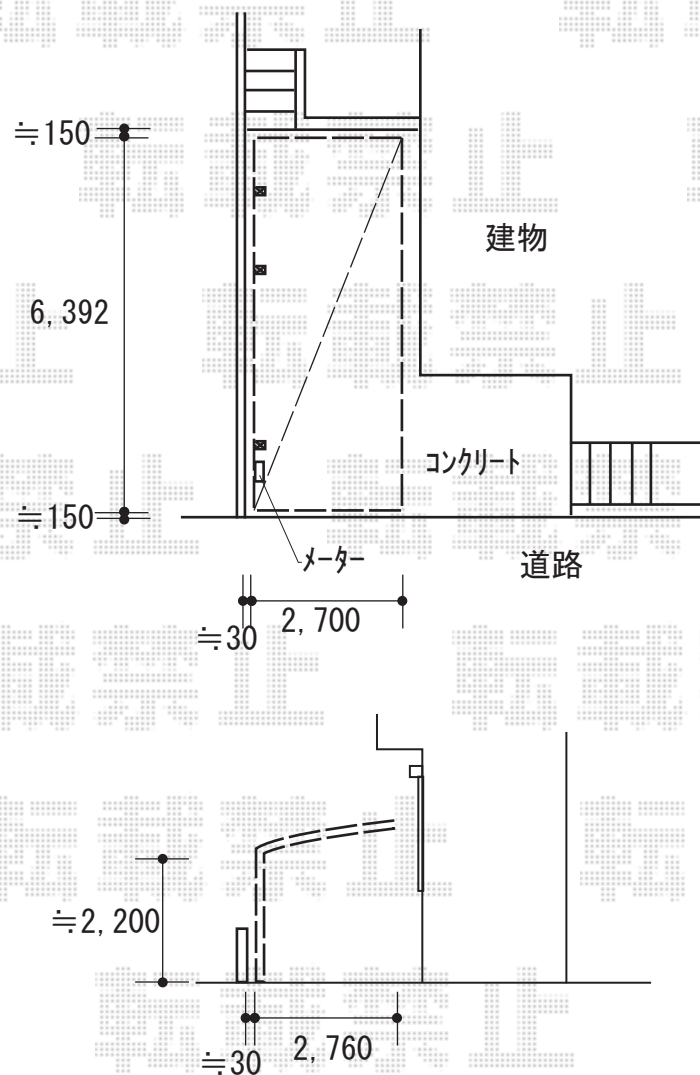

カーポート・物置 施工概略図

LIXIL 【1】 ネスカR (ラウンドスタイル) 延長 積雪~20cm対応
幅= 2,701mm 奥行= 6,392mm 色: シャイングレー
屋根材: 熱線吸収ポリカーボネート (クリアマットS・すりガラス調)
柱仕様: 標準柱仕様 (有効高 約2,200mm)

LIXIL 【2】 ネスカR (ラウンドスタイル) 延長
着脱式サポート柱 標準柱 (H22) 用 3本入×1セット
色: シャイングレー

イナバ物置 【3】 シンプリー 一般型 1520×905×1903
間口= 1,520mm 奥行= 905mm 高さ= 1,903mm
色: ティンバーブラウン 屋根タイプ: 標準型
耐荷重タイプ: 一般型 棚タイプ: 全面棚タイプ 数量: 1台

2018-4-494158

担当者

伊野