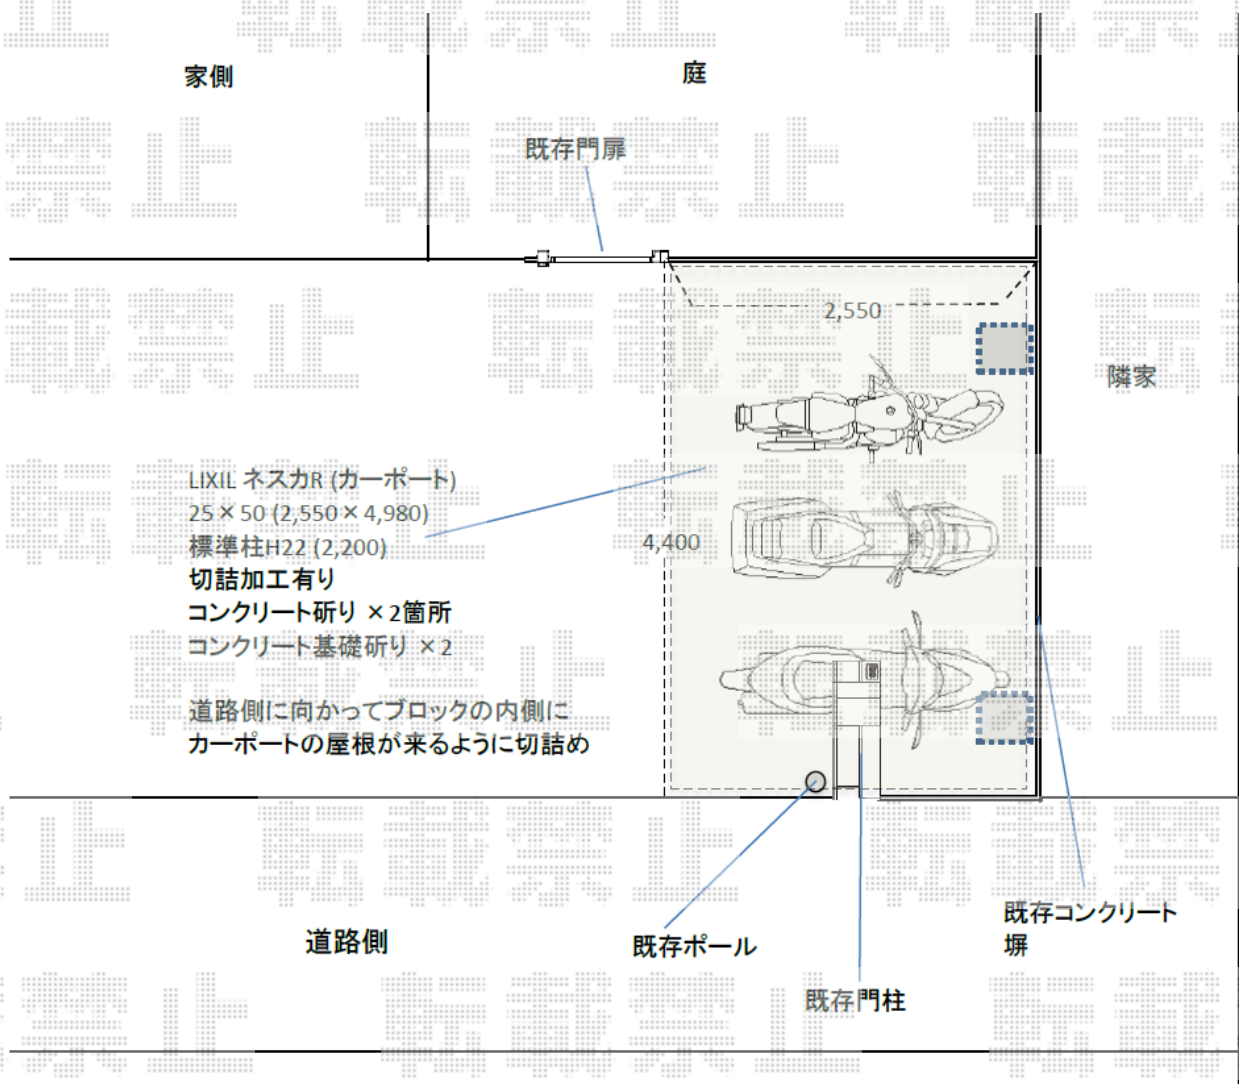

カーポート 施工概略図

LIXIL ネスカR (ラウンドスタイル) 積雪~20cm対応
幅= 2,551mm
奥行= 4,980mm
色: シャイングレー
屋根材: ポリカーボネート (クリアマット・すりガラス調)
柱仕様: 標準柱仕様 (有効高 約2,200mm)

2018-4-494164

担当者

小林