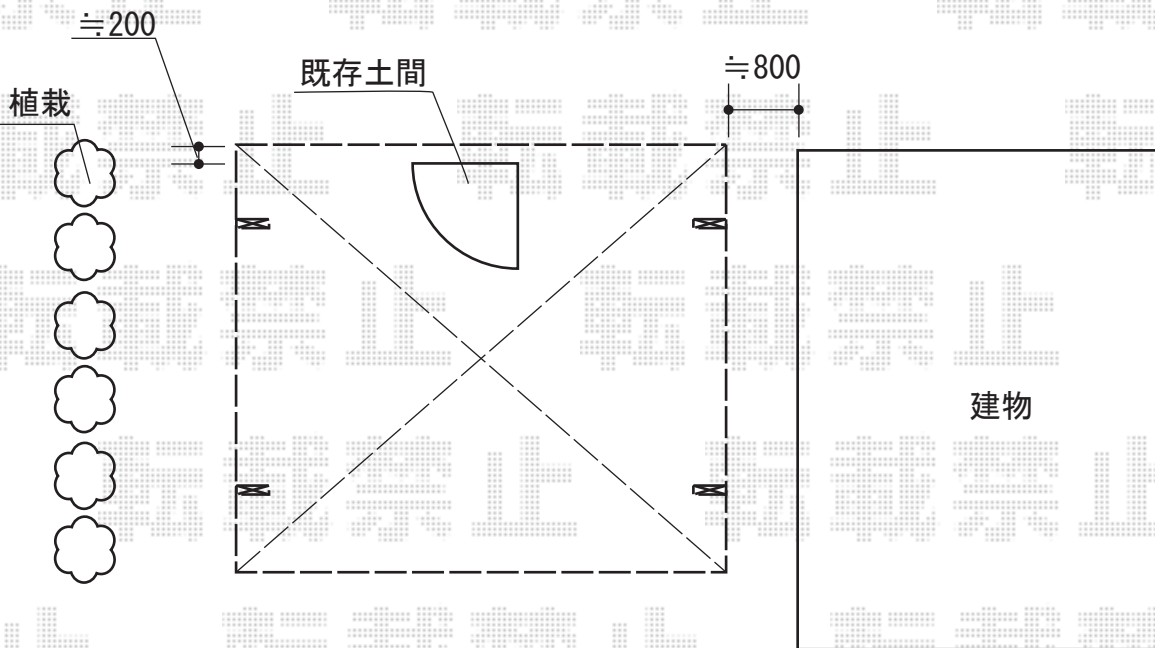

カーポート 施工概略図

YKK AP レイナツインポートグラン 積雪～20cm対応  
幅= 5,097mm  
奥行= 5,052mm  
色： プラチナステン  
屋根材： 熱線遮断ポリカーボネート(クリアマット)  
柱仕様： ハイルフ柱仕様 (有効高 約2,350mm)

2018-4-494200

担当者

伊野