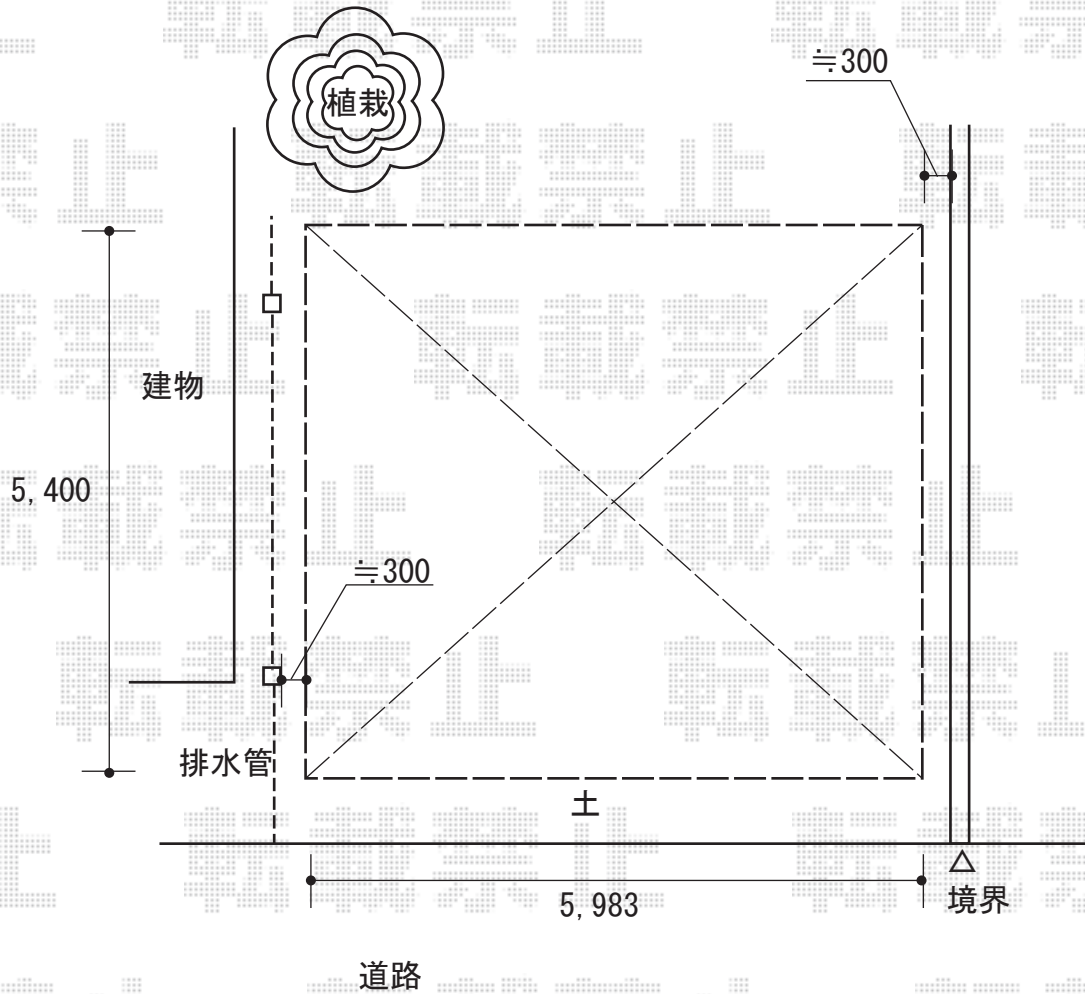

カーポート 施工概略図

YKK AP レイナツインポートグラン 積雪~20cm対応
幅= 5,983mm
奥行= 5,400mm
色： プラチナステン
屋根材： 熱線遮断ポリカーボネート（アースブルーマット調）
柱仕様： 標準柱仕様（有効高 約2,000mm）

2018-4-494252

担当者

竹本