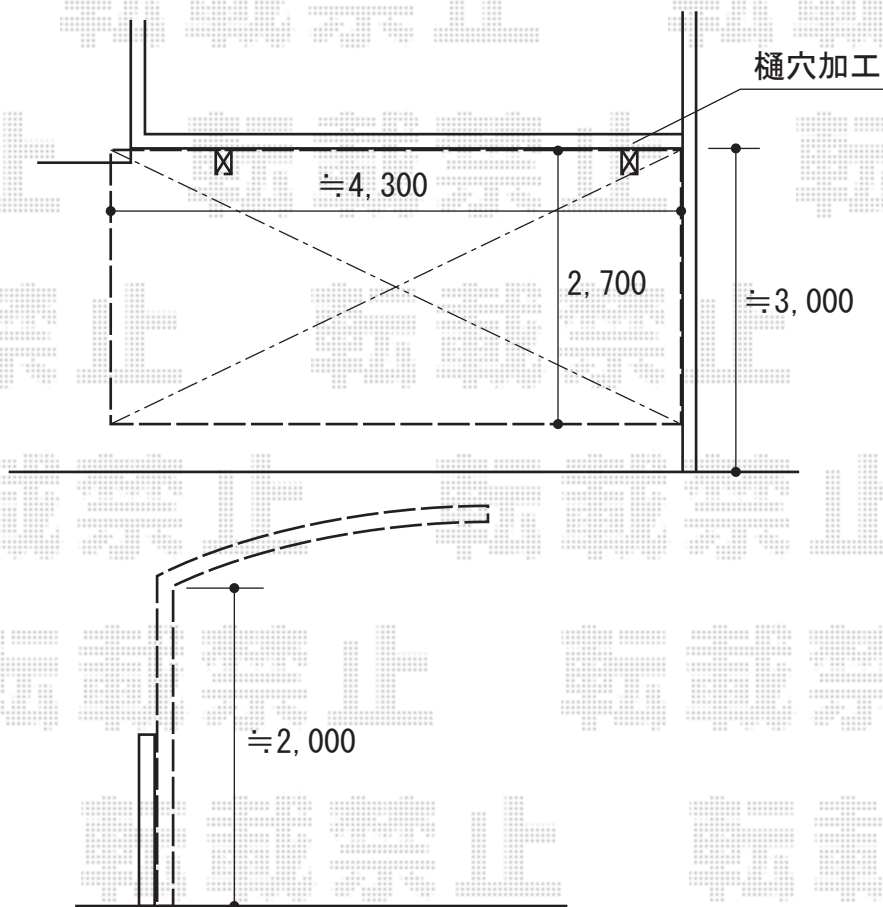

# カーポート 施工概略図

YKK AP レイナポートグラン 積雪~20cm対応  
幅= 2,700mm  
奥行= 5,052mm  
色： プラチナステン  
屋根材： 熱線遮断ポリカーボネート（アースブルーマット調）  
柱仕様： 標準柱仕様（有効高 約2,000mm）

2018-4-494256

担当者

田中