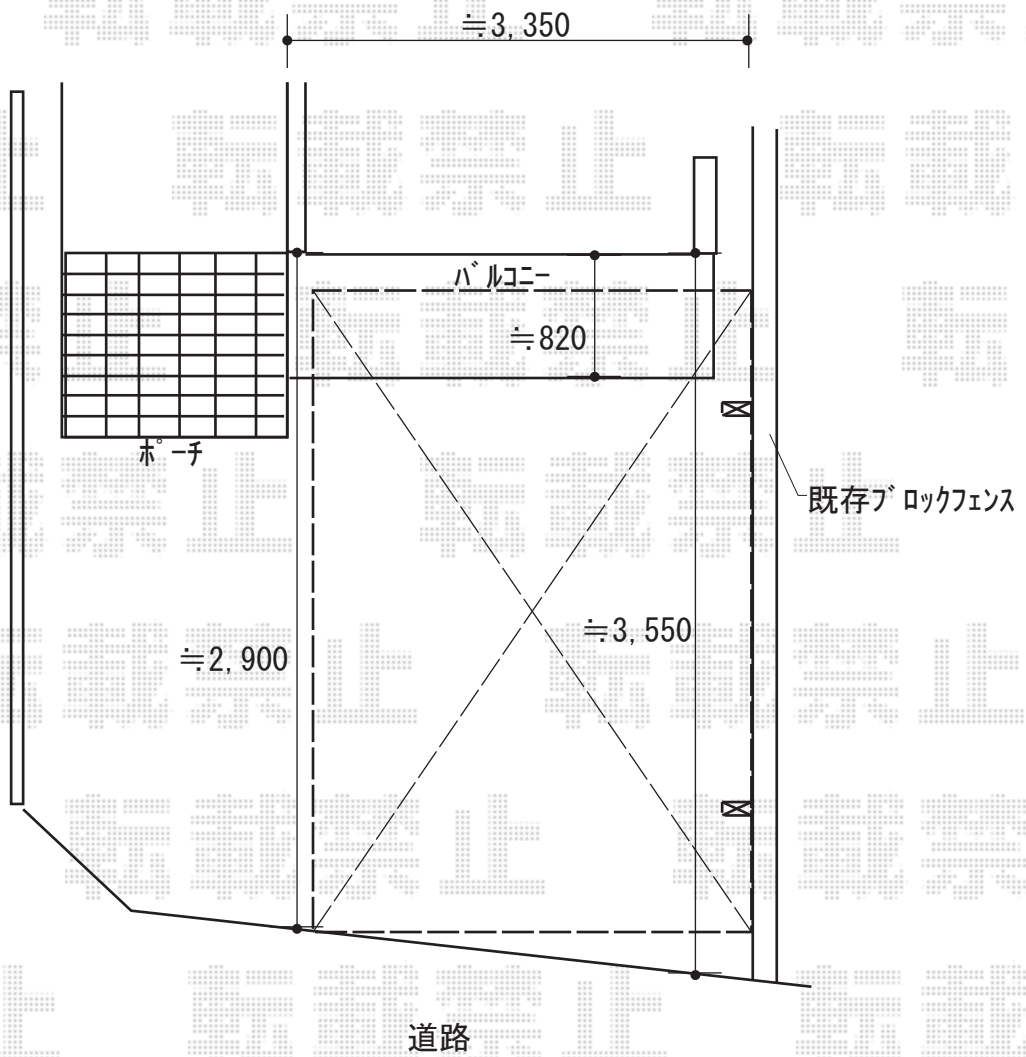

カーポート 施工概略図

LIXIL ネスカR (ラウンドスタイル) 積雪~20cm対応
幅= 2,999mm
奥行= 4,980mm
色: シャイングレー
屋根材: ポリカーボネート (クリアマット・すりガラス調)
柱仕様: 標準柱仕様 (有効高 約2,200mm)

2018-4-494321	担当者	竹本
---------------	-----	----