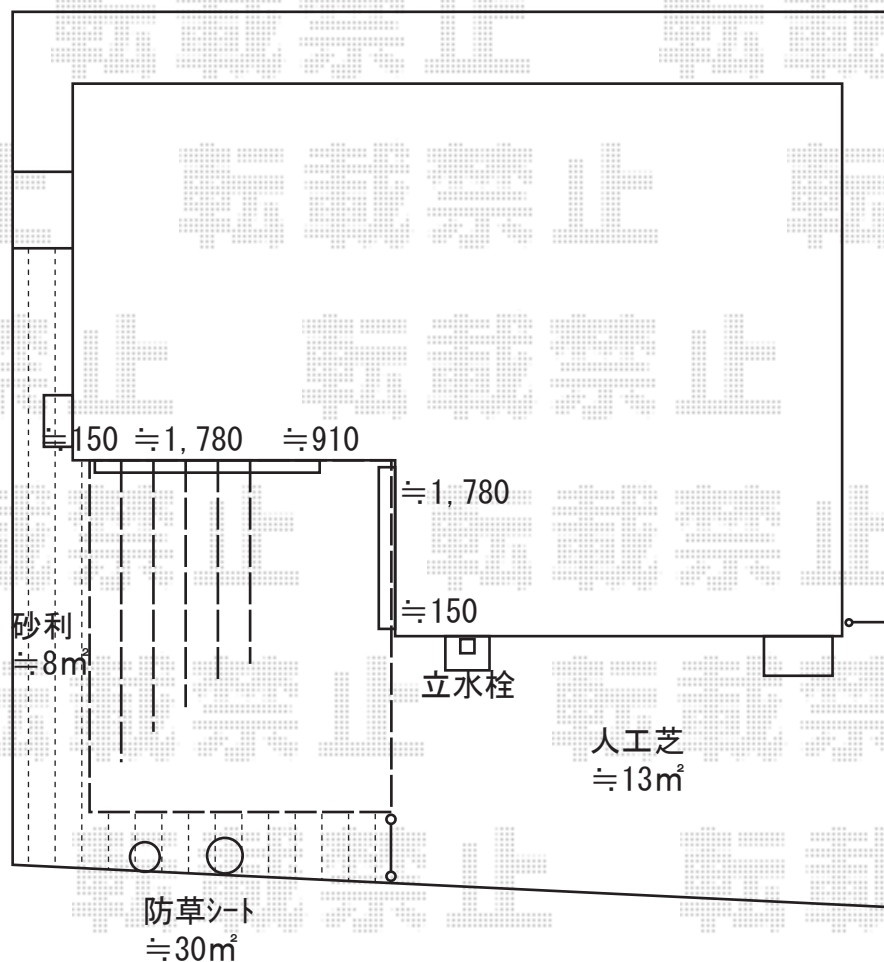

ウッドデッキ 施工概略図

YKK AP リウッドデッキ 200
間口= 1.5間(2,651mm)
出幅= 12尺(3,620mm)
色： レッドブラウン
床板： 縦貼り/千鳥貼り
束柱： Tタイプ(400~550mm) (色：カームブラック)
追加部材： デッキ材小口隠し×1セット

YKK AP リウッドステップ5型 Sタイプ(2段)
色： レッドブラウン

2018-4-494329

担当者

木附